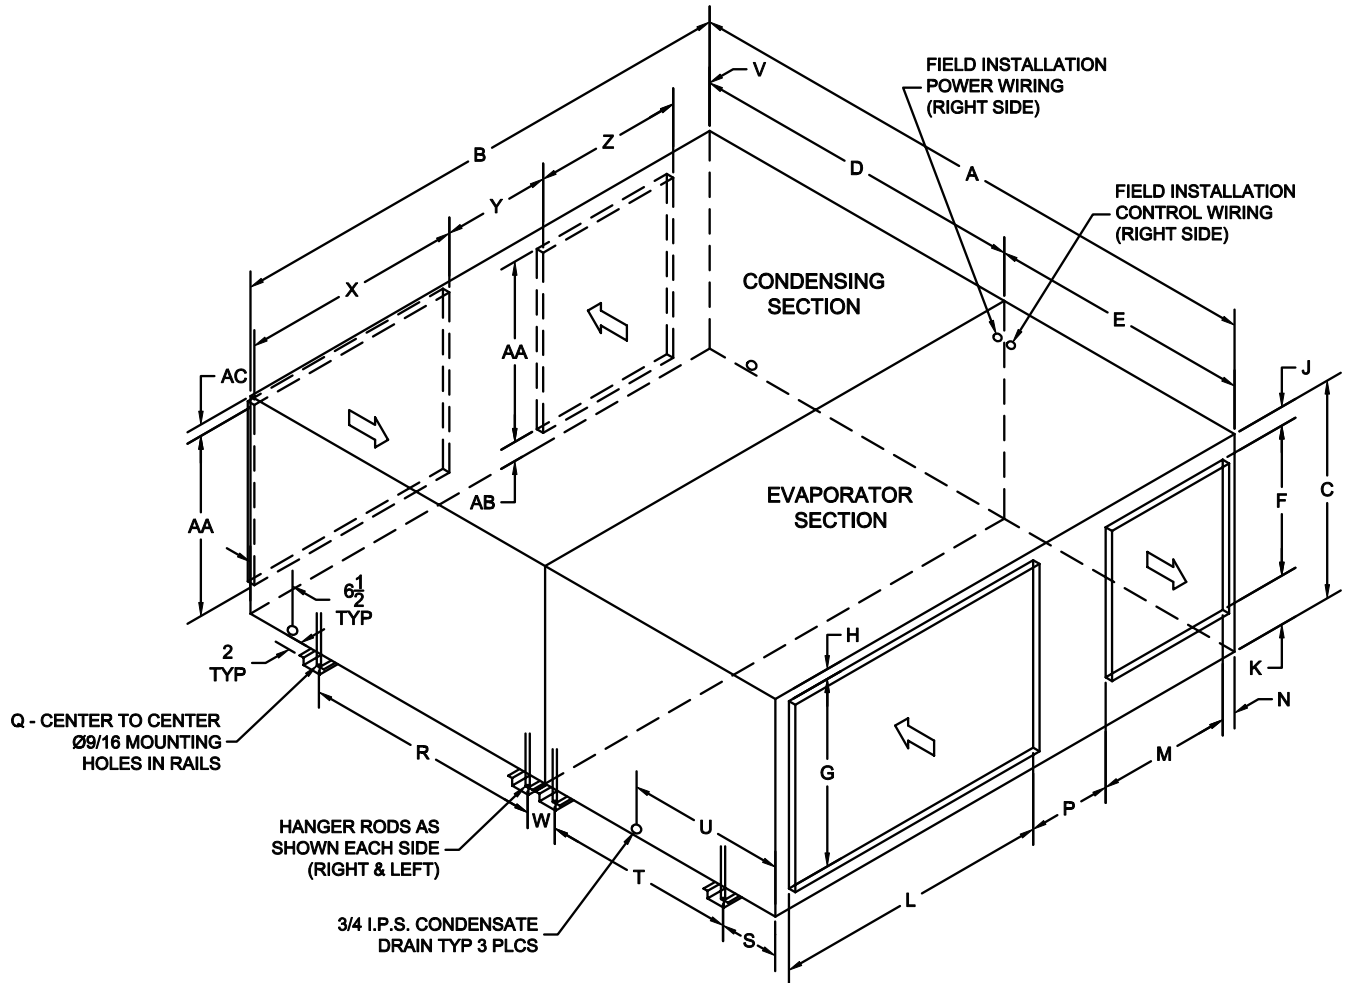

C-Series - Packaged Heat Pump

NOTE: MOUNTING RAIL HEIGHT AND DUCT FLANGE 1" TYP

TONS	A	B	C	D	E	F	G	H	J	K	L	M	N	P	Q	R	S	T	U	V	W	X	Y	Z	AA	AB	AC
1-1.5	51 5/8	35 15/16	16	29 9/16	22 1/8	12	12	1 5/16	1	3	16 3/8	12	4 1/8	2 5/16	37 5/16	25 1/4	4 3/4	15 1/4	14 3/4	4 15/16	4 1/8	12	6 1/4	12 1/16	12	2 3/4	1 1/4
2-5	66 5/16	47 3/8	22	34 3/4	31 9/16	16	18	1 5/16	3/4	5 1/4	24	16	3	2 5/16	48 3/4	21 9/16	7 3/8	22 1/16	20 3/4	4 11/16	4 1/8	16	10	16	16	4 11/16	1 3/8
4-8	71 3/4	55 3/8	27	40 3/8	31 3/8	18	23	1 5/16	3 3/8	5 3/8	32	16	3	2 5/16	56 3/4	27 1/4	7 5/16	21 1/16	20 11/16	3 11/16	4 1/16	18	15 1/16	18	20	4 11/16	2 3/8
10-15	80 3/4	70 5/8	29	45 5/16	35 7/16	20	25	1 5/16	2 1/2	6 1/2	37 9/16	18	1 7/8	11 3/16	72 1/16	32 1/8	7 3/8	25 5/8	21 5/16	5 5/8	4 3/16	30	14 7/16	20	24	3 1/2	1 1/2