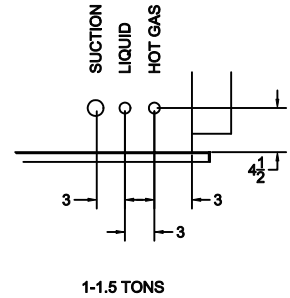

C-Series - Evaporator Assembly w/ 1/2 Economizer

TONS	B	C	E	F	J	K	M	N	Q	S	T	BK	BM	BP	BQ	BR	BS	BT	BU	BV	PIPING OUTLET LOCATIONS
1-1.5 SINGLE CIRCUIT	35 ¹⁵ / ₁₆	16	22 ¹ / ₁₆	12	1	3	12	4 ¹ / ₁₆	37 ⁵ / ₁₆	4 ³ / ₄	15 ¹ / ₄	15 ¹ / ₈	5 ⁵ / ₈	12 ¹ / ₈	18 ¹ / ₈	20	1 ¹ / ₄	2	3	13	
2-5 SINGLE CIRCUIT	47 ³ / ₈	22	31 ⁹ / ₁₆	16	3 ³ / ₄	5 ¹ / ₄	16	3	48 ³ / ₄	7 ³ / ₈	22 ¹ / ₁₆	24 ¹ / ₈	1 ¹ / ₂	18 ¹ / ₈	26 ¹¹ / ₁₆	28 ¹ / ₄	11 ¹ / ₁₆	1 ¹ / ₄	2 ¹ / ₈	22	ROW 1
4-8 DUAL CIRCUIT	55 ³ / ₈	27	31 ³ / ₈	18	3 ⁵ / ₈	5 ³ / ₈	16	3	56 ³ / ₄	7 ⁵ / ₁₆	21 ¹ / ₁₆	30 ¹ / ₈	1 ¹ / ₂	24 ¹ / ₈	34 ³ / ₁₆	34 ¹ / ₁₆	15 ¹ / ₁₆	2	2	27	ROWS 1 & 2
10 DUAL CIRCUIT	70 ⁵ / ₁₆	29	35 ⁷ / ₁₆	20	2 ¹ / ₂	6 ¹ / ₂	18	1 ⁷ / ₈	72 ¹ / ₁₆	7 ³ / ₈	25 ⁷ / ₈	38 ¹ / ₈	2	25 ¹ / ₈	42 ¹ / ₈	42 ¹ / ₁₆	1 ¹⁵ / ₁₆	2	2	29	ROWS 1 & 3
12-15 TRIPLE CIRCUIT	70 ⁵ / ₁₆	29	35 ⁷ / ₁₆	20	2 ¹ / ₂	6 ¹ / ₂	18	1 ⁷ / ₈	72 ¹ / ₁₆	7 ³ / ₈	25 ⁷ / ₈	38 ¹ / ₈	2	25 ¹ / ₈	42 ¹ / ₈	42 ¹ / ₁₆	1 ¹⁵ / ₁₆	2	2	29	ROWS 1, 2 & 3