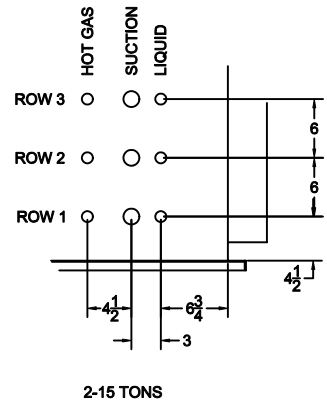

C-Series - Evaporator Assembly w/ 1/2 Economizer

TONS	B	C	E	F	J	K	M	N	Q	S	T	BK	BM	BP	BQ	BR	BS	BT	BU	BV	PIPING OUTLET LOCATIONS
1-1.5 SINGLE CIRCUIT	35 ¹⁵ / ₁₆	16	22 ¹ / ₁₆	12	1	3	12	4 ¹ / ₁₆	37 ⁵ / ₁₆	4 ³ / ₄	15 ¹ / ₄	15 ¹ / ₈	5 ⁵ / ₈	12 ¹ / ₈	18 ¹ / ₈	20	1 ¹ / ₄	2	3	13	
2-5 SINGLE CIRCUIT	47 ³ / ₈	22	31 ⁹ / ₁₆	16	3 ³ / ₄	5 ¹ / ₄	16	3	48 ³ / ₄	7 ³ / ₈	22 ¹ / ₁₆	24 ¹ / ₈	1 ¹ / ₂	18 ¹ / ₈	26 ¹¹ / ₁₆	28 ¹ / ₄	11 ¹ / ₁₆	1 ¹ / ₄	2 ¹ / ₈	22	ROW 1
4-8 DUAL CIRCUIT	55 ³ / ₈	27	31 ³ / ₈	18	3 ⁵ / ₈	5 ³ / ₈	16	3	56 ³ / ₄	7 ⁵ / ₁₆	21 ¹ / ₁₆	30 ¹ / ₈	1 ¹ / ₂	24 ¹ / ₈	34 ³ / ₁₆	34 ¹ / ₁₆	15 ¹ / ₁₆	2	2	27	ROWS 1 & 2
10 DUAL CIRCUIT	70 ⁵ / ₁₆	29	35 ⁷ / ₁₆	20	2 ¹ / ₂	6 ¹ / ₂	18	1 ⁷ / ₈	72 ¹ / ₁₆	7 ³ / ₈	25 ⁷ / ₈	38 ¹ / ₈	2	25 ¹ / ₈	42 ¹ / ₈	42 ¹ / ₁₆	1 ¹⁵ / ₁₆	2	2	29	ROWS 1 & 3
12-15 TRIPLE CIRCUIT	70 ⁵ / ₁₆	29	35 ⁷ / ₁₆	20	2 ¹ / ₂	6 ¹ / ₂	18	1 ⁷ / ₈	72 ¹ / ₁₆	7 ³ / ₈	25 ⁷ / ₈	38 ¹ / ₈	2	25 ¹ / ₈	42 ¹ / ₈	42 ¹ / ₁₆	1 ¹⁵ / ₁₆	2	2	29	ROWS 1, 2 & 3