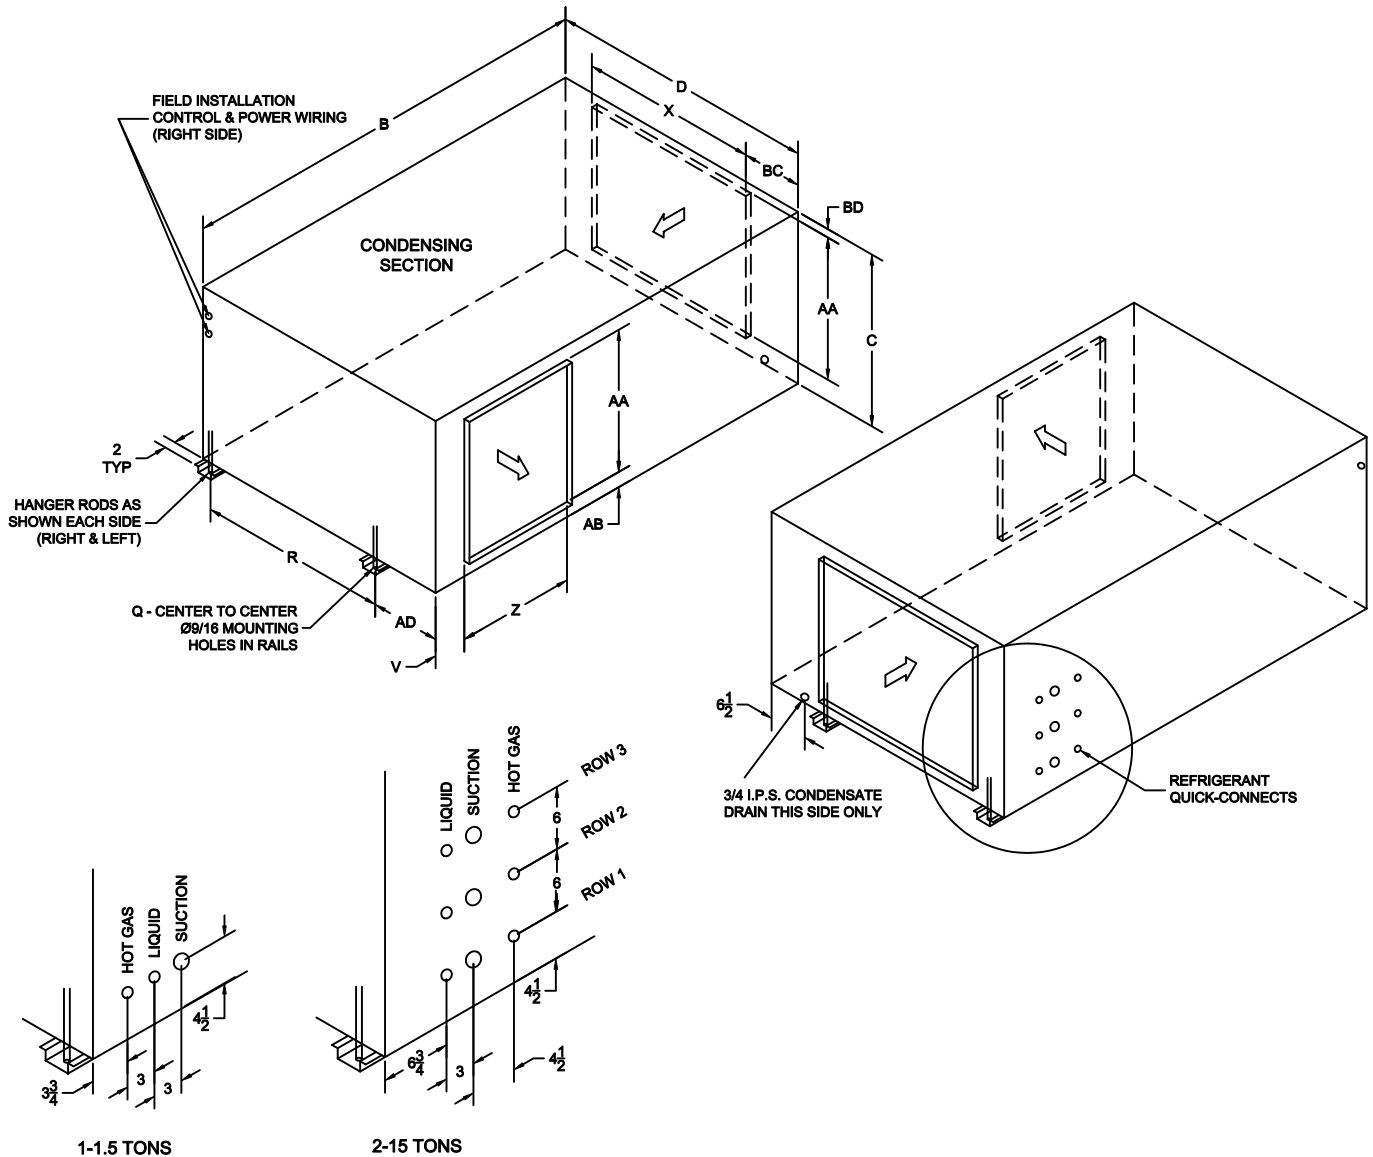

C-Series - Condenser Assembly w/ Side intake

NOTE: MOUNTING RAIL HEIGHT AND DUCT FLANGE 1" TYP

TONS	B	C	D	Q	R	V	X	Z	AA	AB	AD	BC	BD	PIPING OUTLET LOCATIONS
1-1.5 SINGLE CIRCUIT	35 ¹⁵ / ₁₆	16	29 ⁹ / ₁₆	37 ⁵ / ₁₆	25 ¹ / ₄	4 ¹⁵ / ₁₆	12	12 ¹ / ₁₆	12	2 ³ / ₄	2 ³ / ₁₆	12 ³ / ₈	1 ¹ / ₂	
2-5 SINGLE CIRCUIT	47 ³ / ₈	22	34 ³ / ₄	48 ³ / ₄	21 ⁹ / ₁₆	4 ¹¹ / ₁₆	16	16	16	4 ¹¹ / ₁₆	11 ¹ / ₈	14 ¹ / ₂	1 ¹ / ₄	ROW 1
4-8 DUAL CIRCUIT	55 ³ / ₈	27	40 ³ / ₈	56 ³ / ₄	27 ¹ / ₄	3 ¹¹ / ₁₆	18	18	20	4 ¹¹ / ₁₆	11 ¹ / ₈	16 ⁷ / ₈	3 ³ / ₁₆	ROWS 1 & 2
10 DUAL CIRCUIT	70 ⁵ / ₁₆	29	45 ⁵ / ₁₆	72 ¹ / ₁₆	32 ¹ / ₈	5 ⁵ / ₈	30	20	24	3 ¹ / ₂	11 ¹ / ₈	10 ¹ / ₈	2 ⁵ / ₁₆	ROWS 1 & 3
12-15 TRIPLE CIRCUIT	70 ⁵ / ₈	29	45 ⁵ / ₁₆	72 ¹ / ₁₆	32 ¹ / ₈	5 ⁵ / ₈	30	20	24	3 ¹ / ₂	11 ¹ / ₈	10 ¹ / ₈	2 ⁵ / ₁₆	ROWS 1, 2 & 3