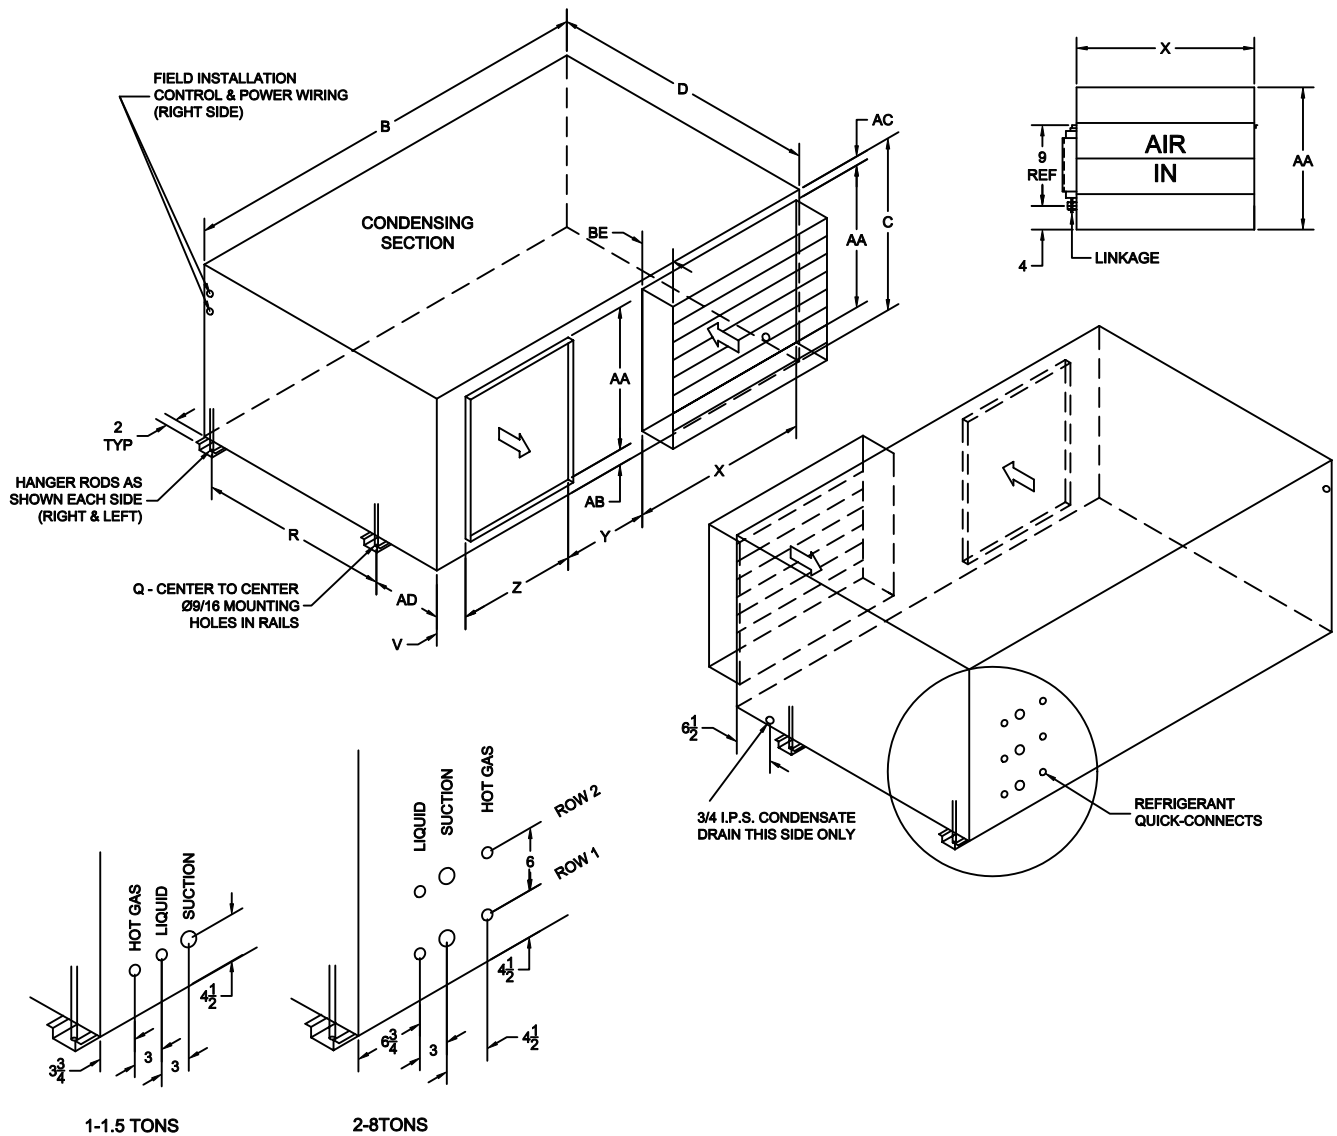

C-Series - Condenser Assembly w/ Low Ambient Damper

NOTE: MOUNTING RAIL HEIGHT AND DUCT FLANGE 1" TYP

TONS	B	C	D	Q	R	V	X	Y	Z	AA	AB	AC	AD	BE	PIPING OUTLET LOCATIONS
1-1.5 SINGLE CIRCUIT	35 ¹⁵ / ₁₆	16	29 ⁹ / ₁₆	37 ⁵ / ₁₆	25 ¹ / ₄	4 ¹⁵ / ₁₆	12	6 ¹ / ₄	12 ¹ / ₁₆	12	2 ³ / ₄	1 ¹ / ₄	2 ³ / ₁₆	6	
2-5 SINGLE CIRCUIT	47 ³ / ₈	22	34 ³ / ₄	48 ³ / ₄	21 ⁹ / ₁₆	4 ¹¹ / ₁₆	16	10	16	16	4 ¹¹ / ₁₆	1 ³ / ₁₆	11 ¹ / ₈	6	ROW 1
4-8 DUAL CIRCUIT	55 ³ / ₈	27	40 ³ / ₈	56 ³ / ₄	27 ¹ / ₄	3 ¹¹ / ₁₆	18	15 ¹ / ₁₆	18	20	4 ¹¹ / ₁₆	2 ³ / ₁₆	11 ¹ / ₈	6	ROWS 1 & 2