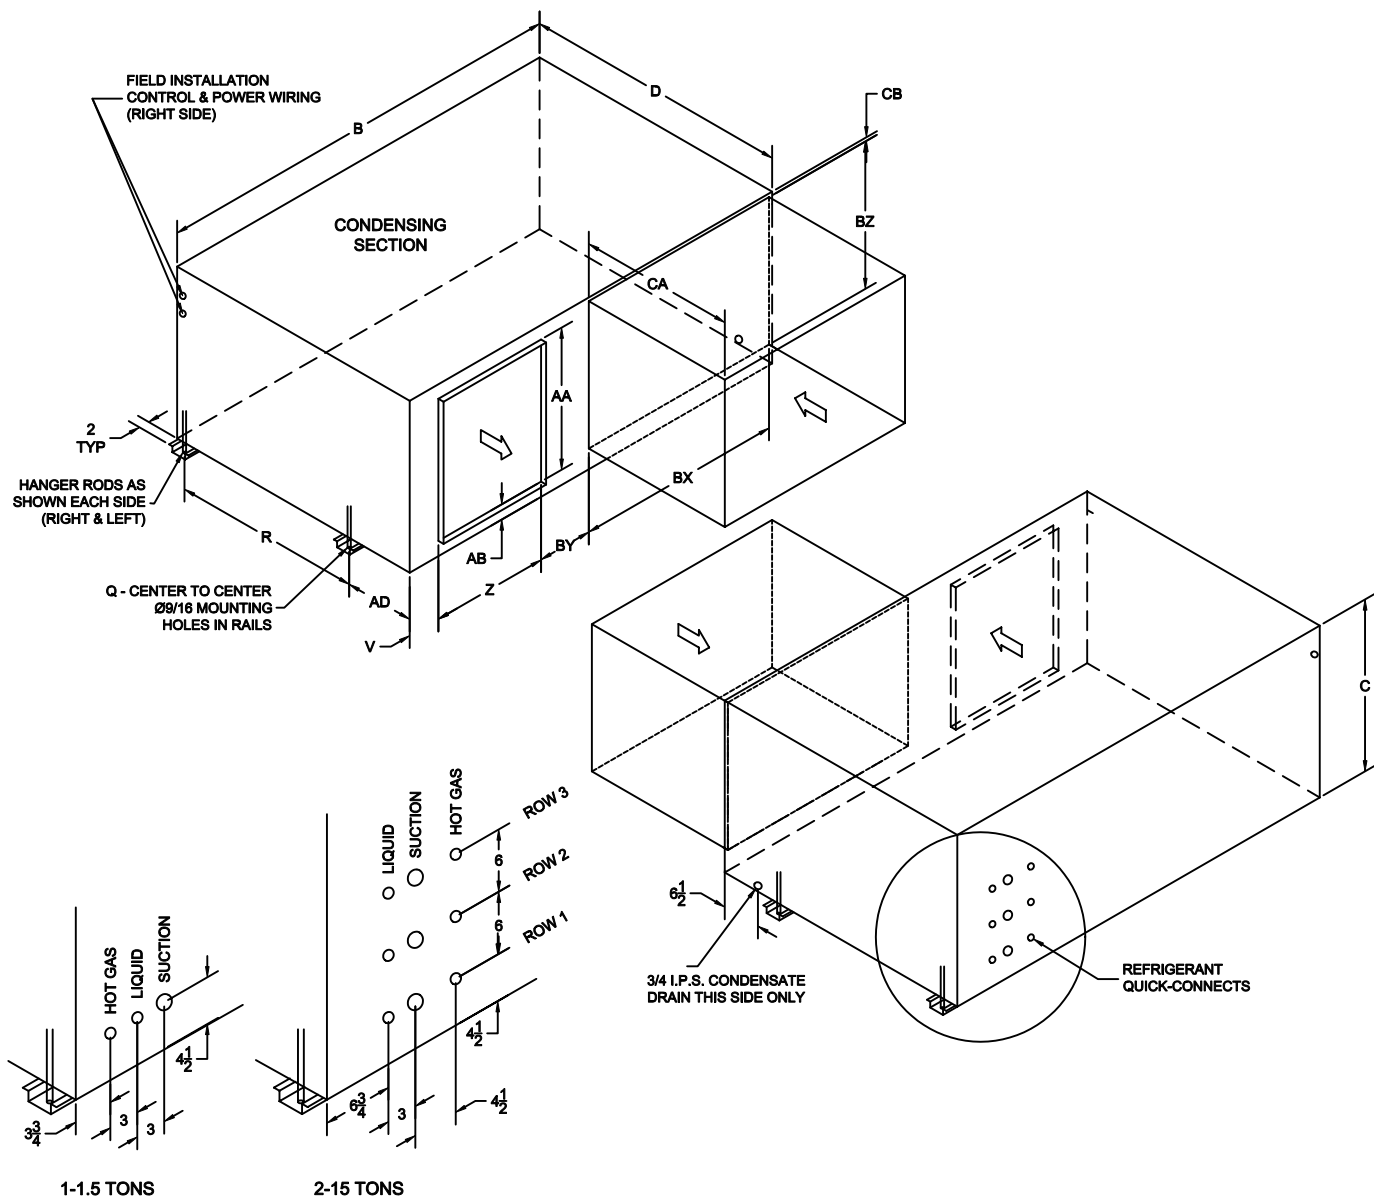

C-Series - Condenser Assembly w/ External Filter Box

NOTE: MOUNTING RAIL HEIGHT AND DUCT FLANGE 1" TYP

TONS	B	C	D	Q	R	V	Z	AB	AD	BY	BX	BZ	CA	CB	PIPING OUTLET LOCATIONS
1-1.5 SINGLE CIRCUIT	35 ¹⁵ / ₁₆	16	29 ⁹ / ₁₆	37 ⁵ / ₁₆	25 ¹ / ₄	4 ¹⁵ / ₁₆	12 ¹ / ₁₆	2 ³ / ₄	2 ³ / ₁₆	2 ¹³ / ₁₆	16	12	5	1 ¹ / ₄	
2-5 SINGLE CIRCUIT	47 ³ / ₈	22	34 ³ / ₄	48 ³ / ₄	21 ⁹ / ₁₆	4 ¹¹ / ₁₆	16	4 ¹¹ / ₁₆	11 ¹ / ₈	6 ¹ / ₂	19 ⁵ / ₈	19 ¹³ / ₁₆	17	1 ³ / ₁₆	ROW 1
4-8 DUAL CIRCUIT	55 ³ / ₈	27	40 ³ / ₈	56 ³ / ₄	27 ¹ / ₄	3 ¹¹ / ₁₆	18	4 ¹¹ / ₁₆	11 ¹ / ₈	13 ³ / ₈	19 ⁷ / ₈	24 ⁷ / ₈	26 ¹ / ₂	1 ⁵ / ₁₆	ROWS 1 & 2
10 DUAL CIRCUIT	70 ⁵ / ₈	29	45 ⁵ / ₁₆	72 ¹ / ₁₆	32 ¹ / ₈	5 ⁵ / ₈	20	3 ¹ / ₂	11 ¹ / ₈	9 ¹ / ₂	35 ¹ / ₈	24 ⁷ / ₈	26 ¹ / ₂	1 ¹ / ₂	ROWS 1 & 3
12-15 TRIPLE CIRCUIT	70 ⁵ / ₈	29	45 ⁵ / ₁₆	72 ¹ / ₁₆	32 ¹ / ₈	5 ⁵ / ₈	20	3 ¹ / ₂	11 ¹ / ₈	9 ¹ / ₂	35 ¹ / ₈	24 ⁷ / ₈	26 ¹ / ₂	1 ¹ / ₂	ROWS 1, 2 & 3