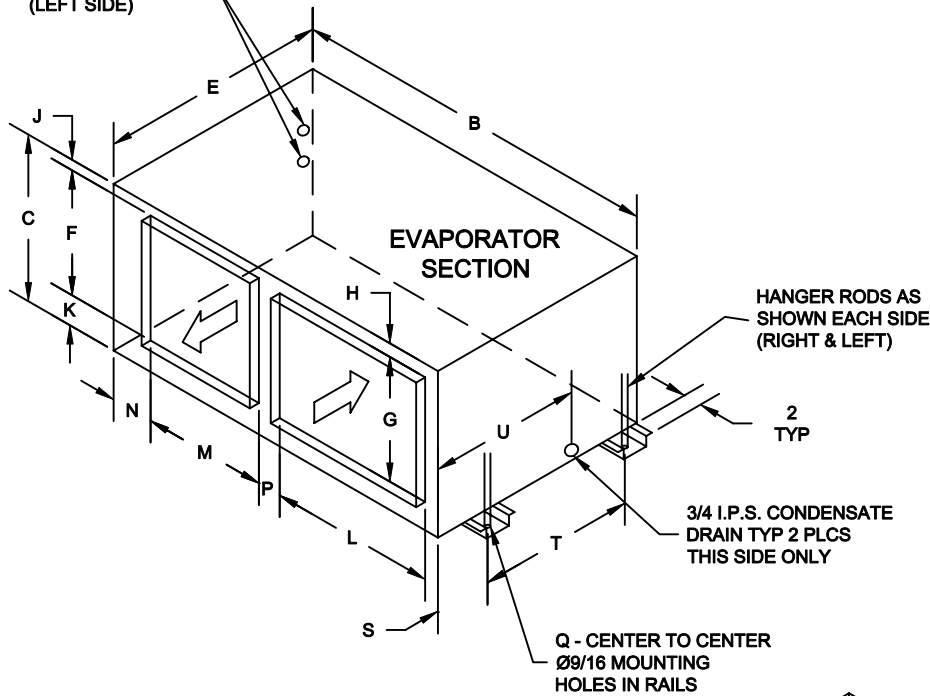

## C-Series - 1 thru 1.5 Ton Mirrored Evaporator Assembly w/ Rear Access & Marvel

FIELD INSTALLATION  
CONTROL & POWER WIRING  
(LEFT SIDE)

NOTE: MOUNTING RAIL HEIGHT AND DUCT FLANGE 1" TYP

TONS	B	C	E	F	G	H	J	K	L	M	N	P	Q	S	T	U
1-1.5	35 <sup>15</sup> / <sub>16</sub>	16	22 <sup>1</sup> / <sub>16</sub>	12	12	1 <sup>5</sup> / <sub>16</sub>	1	3	16 <sup>1</sup> / <sub>8</sub>	12	4 <sup>1</sup> / <sub>16</sub>	2 <sup>5</sup> / <sub>16</sub>	37 <sup>5</sup> / <sub>16</sub>	4 <sup>3</sup> / <sub>4</sub>	15 <sup>1</sup> / <sub>4</sub>	14 <sup>3</sup> / <sub>4</sub>