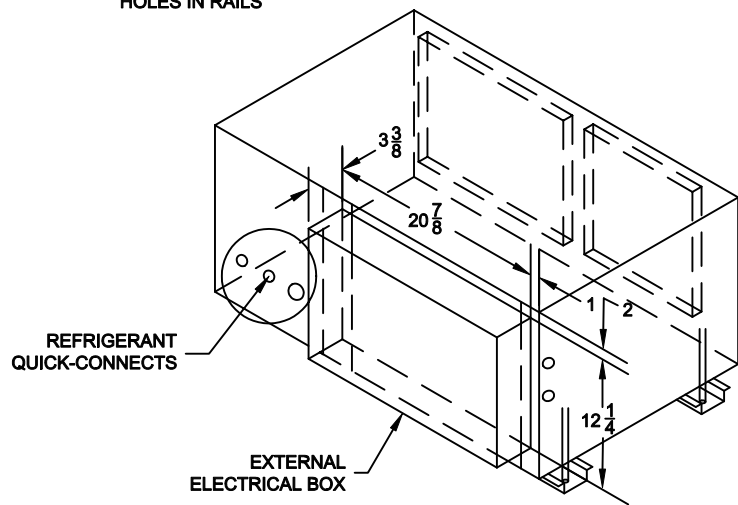

## C-Series - 1 thru 1.5 Ton Mirrored Evaporator Assembly w/ Rear Access & Marvel

FIELD INSTALLATION  
CONTROL & POWER WIRING  
(LEFT SIDE)

NOTE: MOUNTING RAIL HEIGHT AND DUCT FLANGE 1" TYP

TONS	B	C	E	F	G	H	J	K	L	M	N	P	Q	S	T	U
1-1.5	35 <sup>15</sup> / <sub>16</sub>	16	22 <sup>1</sup> / <sub>16</sub>	12	12	1 <sup>5</sup> / <sub>16</sub>	1	3	16 <sup>1</sup> / <sub>8</sub>	12	4 <sup>1</sup> / <sub>16</sub>	2 <sup>5</sup> / <sub>16</sub>	37 <sup>5</sup> / <sub>16</sub>	4 <sup>3</sup> / <sub>4</sub>	15 <sup>1</sup> / <sub>4</sub>	14 <sup>3</sup> / <sub>4</sub>