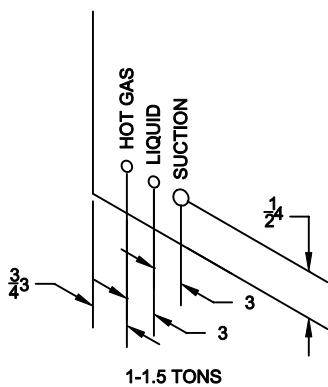

## C-Series - 1 thru 1.5 Ton Mirrored Evaporator Assembly w/ Rear Access & Marvel

FIELD INSTALLATION  
CONTROL & POWER WIRING  
(LEFT SIDE)

NOTE: MOUNTING RAIL HEIGHT AND DUCT FLANGE 1" TYP

TONS	B	C	E	F	G	H	J	K	L	M	N	P	Q	S	T	U
1-1.5	35 <sup>15</sup> / <sub>16</sub>	16	22 <sup>1</sup> / <sub>16</sub>	12	12	1 <sup>5</sup> / <sub>16</sub>	1	3	16 <sup>1</sup> / <sub>8</sub>	12	4 <sup>1</sup> / <sub>16</sub>	2 <sup>5</sup> / <sub>16</sub>	37 <sup>5</sup> / <sub>16</sub>	4 <sup>3</sup> / <sub>4</sub>	15 <sup>1</sup> / <sub>4</sub>	14 <sup>3</sup> / <sub>4</sub>