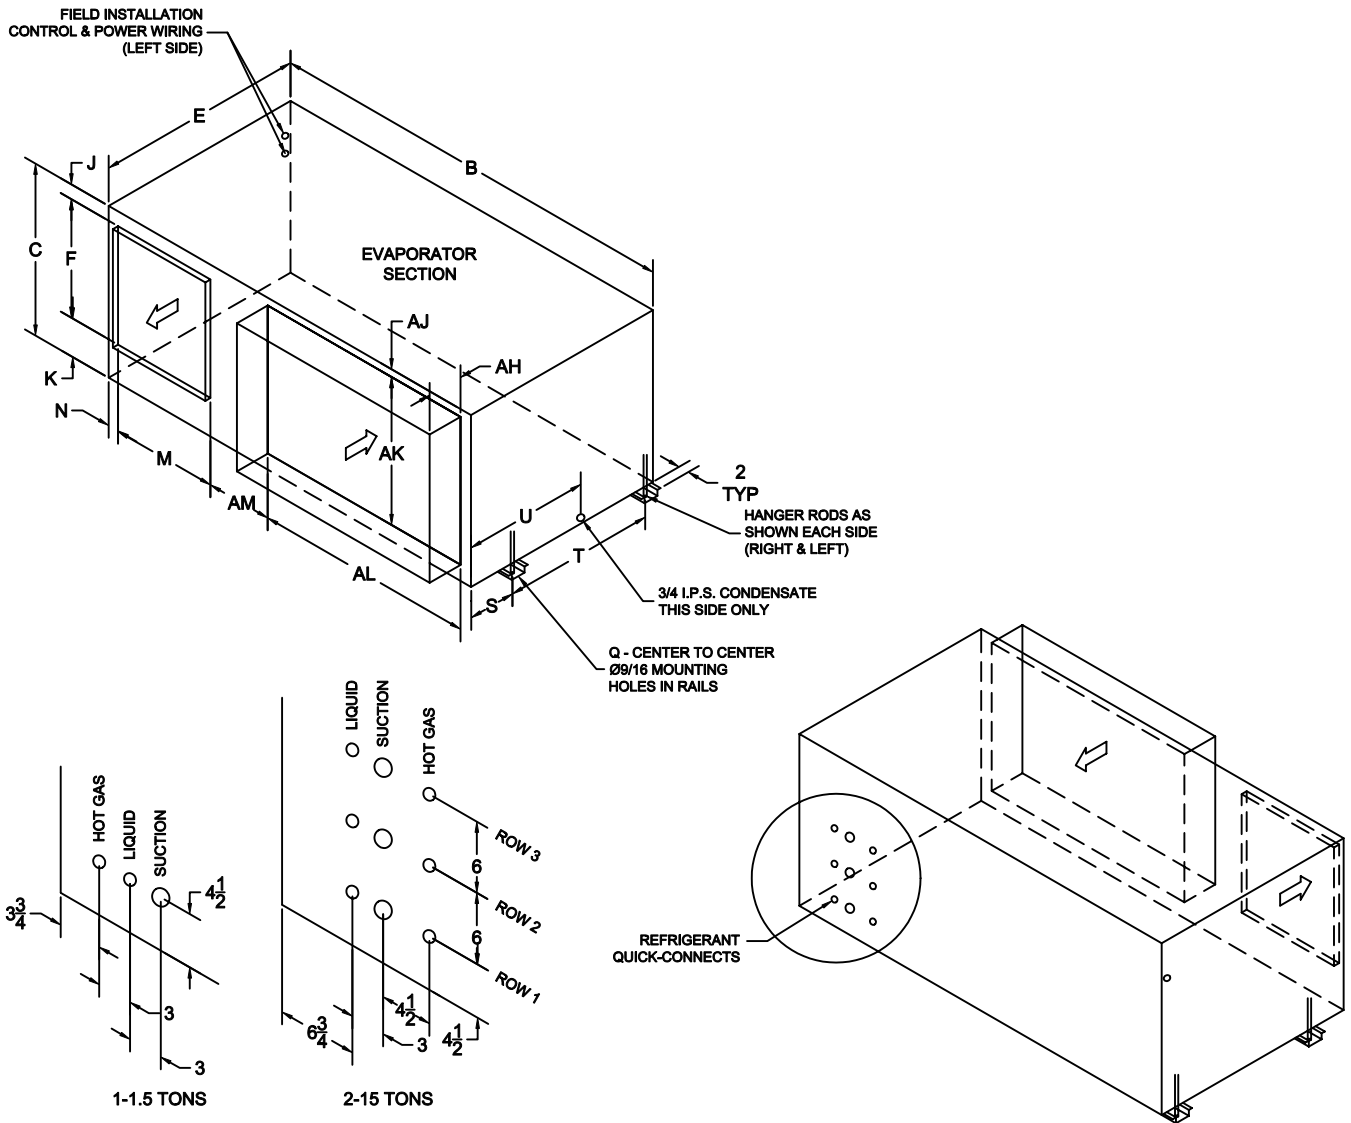

C-Series - Mirrored Evaporator Assembly w/ External Filter Box

NOTE: MOUNTING RAIL HEIGHT AND DUCT FLANGE 1" TYP

TONS	B	C	E	F	J	K	M	N	Q	S	T	AH	AJ	AK	AL	AM	PIPING OUTLET LOCATIONS
1-1.5 SINGLE CIRCUIT	35 ¹⁵ / ₁₆	16	22 ¹ / ₁₆	12	1	3	12	4 ¹ / ₁₆	37 ⁵ / ₁₆	4 ³ / ₄	15 ¹ / ₄	5	13 ³ / ₁₆	13 ⁷ / ₈	17 ³ / ₄	1 ¹ / ₁₆	
2-5 SINGLE CIRCUIT	47 ³ / ₈	22	31 ⁹ / ₁₆	16	³ / ₄	5 ¹ / ₄	16	3	48 ³ / ₄	7 ³ / ₈	22 ¹ / ₁₆	6	15 ¹⁵ / ₁₆	20 ¹ / ₈	24 ¹ / ₈	2 ³ / ₁₆	ROW 1
4-8 DUAL CIRCUIT	55 ³ / ₈	27	31 ³ / ₈	18	3 ⁵ / ₈	5 ³ / ₈	16	3	56 ³ / ₄	7 ⁵ / ₁₆	21 ¹ / ₁₆	6	15 ¹⁵ / ₁₆	24 ³ / ₁₆	32 ¹ / ₂	11 ¹³ / ₁₆	ROWS 1 & 2
10 DUAL CIRCUIT	70 ⁵ / ₈	29	35 ⁷ / ₁₆	20	2 ¹ / ₂	6 ¹ / ₂	18	1 ⁷ / ₈	72 ¹ / ₁₆	7 ³ / ₈	25 ⁷ / ₈	6	1 ³ / ₁₆	25 ³ / ₈	40 ¹ / ₈	8 ¹¹ / ₁₆	ROWS 1 & 3
12-15 TRIPLE CIRCUIT	70 ⁵ / ₈	29	35 ⁷ / ₁₆	20	2 ¹ / ₂	6 ¹ / ₂	18	1 ⁷ / ₈	72 ¹ / ₁₆	7 ³ / ₈	25 ⁷ / ₈	6	1 ³ / ₁₆	25 ³ / ₈	40 ¹ / ₈	8 ¹¹ / ₁₆	ROWS 1, 2 & 3