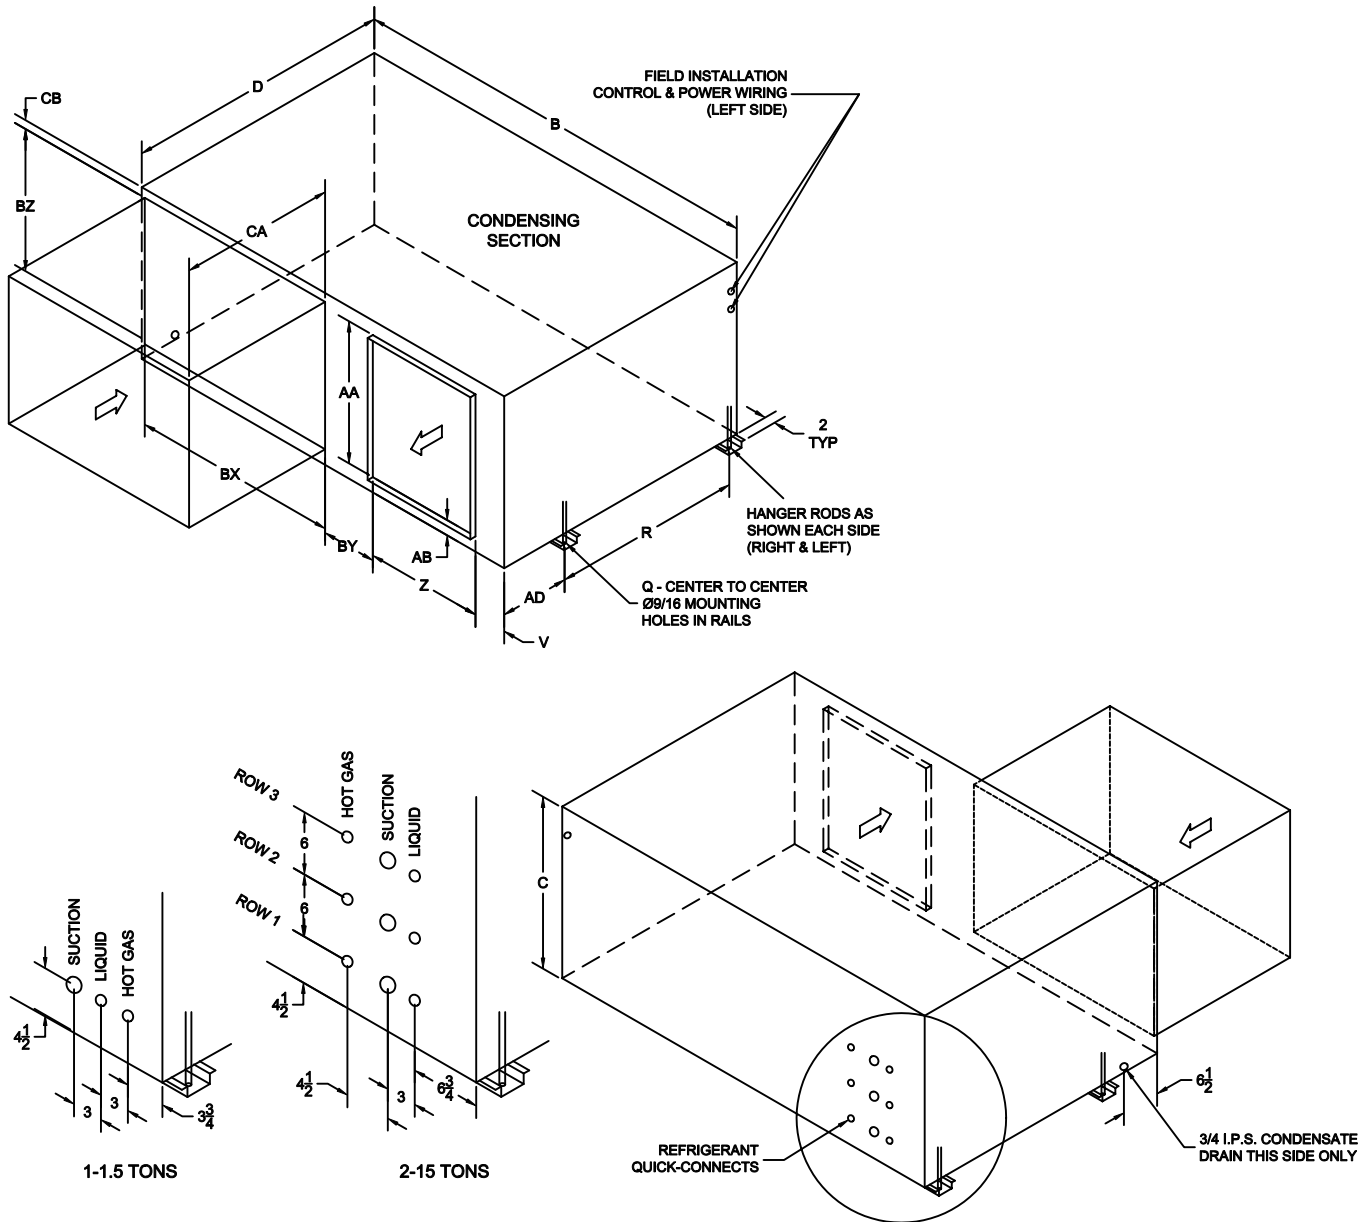

C-Series - Mirrored Condenser Assembly with External Filter Box

NOTE: MOUNTING RAIL HEIGHT AND DUCT FLANGE 1" TYP

TONS	B	C	D	Q	R	V	Z	AB	AD	BY	BX	BZ	CA	CB	PIPING OUTLET LOCATIONS
1-1.5 SINGLE CIRCUIT	35 ¹⁵ / ₁₆	16	29 ⁹ / ₁₆	37 ⁵ / ₁₆	25 ¹ / ₄	4 ¹⁵ / ₁₆	12 ¹ / ₁₆	2 ³ / ₄	2 ³ / ₁₆	2 ¹³ / ₁₆	16	12	5	1 ¹ / ₄	
2-5 SINGLE CIRCUIT	47 ³ / ₈	22	34 ³ / ₄	48 ³ / ₄	21 ⁹ / ₁₆	4 ¹¹ / ₁₆	16	4 ¹¹ / ₁₆	11 ¹ / ₈	6 ¹ / ₂	19 ⁵ / ₈	19 ¹³ / ₁₆	17	1 ³ / ₁₆	ROW 1
4-8 DUAL CIRCUIT	55 ³ / ₈	27	40 ³ / ₈	56 ³ / ₄	27 ¹ / ₄	3 ¹¹ / ₁₆	18	4 ¹¹ / ₁₆	11 ¹ / ₈	13 ³ / ₈	19 ⁷ / ₈	24 ⁷ / ₈	26 ¹ / ₂	1 ⁵ / ₁₆	ROWS 1 & 2
10 DUAL CIRCUIT	70 ⁵ / ₈	29	45 ⁵ / ₁₆	72 ¹ / ₁₆	32 ¹ / ₈	5 ⁵ / ₈	20	3 ¹ / ₂	11 ¹ / ₈	9 ¹ / ₂	35 ¹ / ₈	24 ⁷ / ₈	26 ¹ / ₂	1 ¹ / ₂	ROWS 1 & 3
12-15 TRIPLE CIRCUIT	70 ⁵ / ₈	29	45 ⁵ / ₁₆	72 ¹ / ₁₆	32 ¹ / ₈	5 ⁵ / ₈	20	3 ¹ / ₂	11 ¹ / ₈	9 ¹ / ₂	35 ¹ / ₈	24 ⁷ / ₈	26 ¹ / ₂	1 ¹ / ₂	ROWS 1, 2 & 3