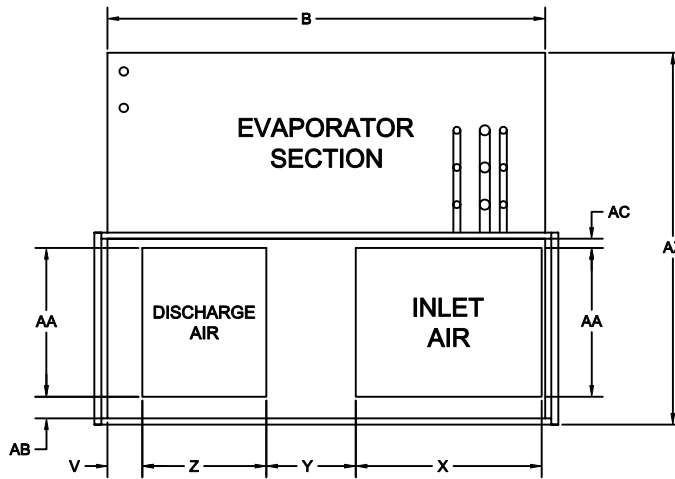

C-Series - Vertical Stacked Air-Cooled

FRONT

RIGHT

REAR

NOTE: MOUNTING RAIL HEIGHT AND DUCT FLANGE 1" TYP

TONS	B	C	D	E	F	G	H	J	K	L	M	N	P	S	T	V	X	Y	Z	AA	AB	AC	AW	AX	AY	AZ
1-1.5	35 ¹⁵ / ₁₆	16	29 ⁹ / ₁₆	22 ¹ / ₁₆	12	12	1 ⁵ / ₁₆	1	3	16 ¹ / ₈	12	4 ¹ / ₁₆	2 ⁵ / ₁₆	4 ³ / ₈	15 ¹ / ₄	4 ¹⁵ / ₁₆	12	6 ¹ / ₄	12 ¹ / ₁₆	12	2 ³ / ₄	1 ¹ / ₄	40 ³ / ₁₆	7 ¹ / ₂	1 ¹ / ₈	34 ¹ / ₄
2-5	47 ³ / ₈	22	34 ³ / ₄	31 ⁹ / ₁₆	16	18	1 ⁵ / ₁₆	3 ³ / ₄	5 ¹ / ₄	24	16	3	2 ⁵ / ₁₆	7 ³ / ₈	22 ¹ / ₁₆	4 ¹¹ / ₁₆	16	10	16	16	4 ¹¹ / ₁₆	1 ³ / ₈	51 ⁵ / ₈	3 ³ / ₁₆	1 ¹ / ₈	46 ¹ / ₄
4-8	55 ³ / ₈	27	40 ³ / ₈	31 ³ / ₈	18	23	1 ⁵ / ₁₆	3 ⁵ / ₈	5 ³ / ₈	32	16	3	2 ⁵ / ₁₆	7 ⁵ / ₁₆	21 ¹ / ₁₆	3 ¹¹ / ₁₆	18	15 ¹ / ₁₆	18	20	4 ¹¹ / ₁₆	2 ³ / ₁₆	59 ⁵ / ₈	4 ¹⁵ / ₁₆	1 ¹ / ₈	56 ¹ / ₄
10-15	70 ⁵ / ₈	29	45 ⁵ / ₁₆	35 ⁷ / ₁₆	20	25	1 ⁵ / ₁₆	2 ¹ / ₂	6 ¹ / ₂	37 ⁹ / ₁₆	18	1 ⁷ / ₈	11 ³ / ₁₆	7 ³ / ₈	25 ⁷ / ₈	5 ⁵ / ₈	30	14 ⁷ / ₁₆	20	24	3 ¹ / ₂	1 ¹ / ₂	74 ⁷ / ₈	9 ⁷ / ₈	1 ¹ / ₈	60 ¹ / ₄