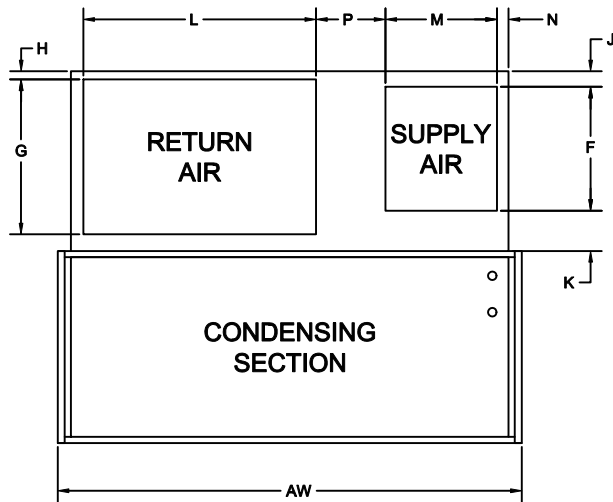

C-Series - Vertical Stacked Air-Cooled

FRONT

RIGHT

REAR

NOTE: MOUNTING RAIL HEIGHT AND DUCT FLANGE 1" TYP

TONS	B	C	D	E	F	G	H	J	K	L	M	N	P	S	T	V	X	Y	Z	AA	AB	AC	AW	AX	AY	AZ
1-1.5	35 ¹⁵ / ₁₆	16	29 ⁹ / ₁₆	22 ¹ / ₁₆	12	12	1 ⁵ / ₁₆	1	3	16 ¹ / ₈	12	4 ¹ / ₁₆	2 ⁵ / ₁₆	4 ³ / ₈	15 ¹ / ₄	4 ¹⁵ / ₁₆	12	6 ¹ / ₄	12 ¹ / ₁₆	12	2 ³ / ₄	1 ¹ / ₄	40 ³ / ₁₆	7 ¹ / ₂	1 ¹ / ₈	34 ¹ / ₄
2-5	47 ³ / ₈	22	34 ³ / ₄	31 ⁹ / ₁₆	16	18	1 ⁵ / ₁₆	3 ³ / ₄	5 ¹ / ₄	24	16	3	2 ⁵ / ₁₆	7 ³ / ₈	22 ¹ / ₁₆	4 ¹¹ / ₁₆	16	10	16	16	4 ¹¹ / ₁₆	1 ³ / ₈	51 ⁵ / ₈	3 ³ / ₁₆	1 ¹ / ₈	46 ¹ / ₄
4-8	55 ³ / ₈	27	40 ³ / ₈	31 ³ / ₈	18	23	1 ⁵ / ₁₆	3 ⁵ / ₈	5 ³ / ₈	32	16	3	2 ⁵ / ₁₆	7 ⁵ / ₁₆	21 ¹ / ₁₆	3 ¹¹ / ₁₆	18	15 ¹ / ₁₆	18	20	4 ¹¹ / ₁₆	2 ³ / ₁₆	59 ⁵ / ₈	4 ¹⁵ / ₁₆	1 ¹ / ₈	56 ¹ / ₄
10-15	70 ⁵ / ₈	29	45 ⁵ / ₁₆	35 ⁷ / ₁₆	20	25	1 ⁵ / ₁₆	2 ¹ / ₂	6 ¹ / ₂	37 ⁹ / ₁₆	18	1 ⁷ / ₈	11 ³ / ₁₆	7 ³ / ₈	25 ⁷ / ₈	5 ⁵ / ₈	30	14 ⁷ / ₁₆	20	24	3 ¹ / ₂	1 ¹ / ₂	74 ⁷ / ₈	9 ⁷ / ₈	1 ¹ / ₈	60 ¹ / ₄