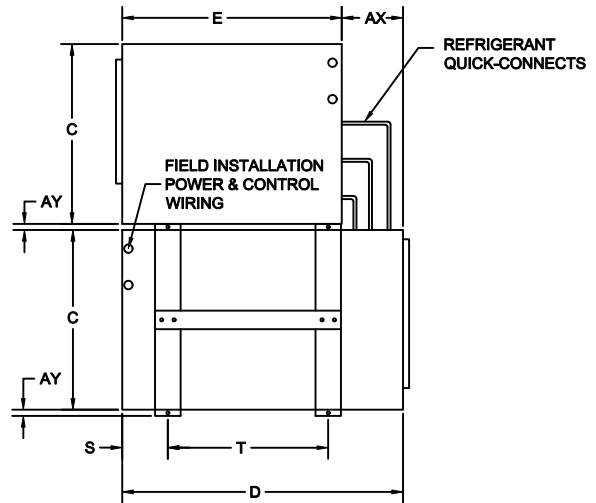

C-Series - Vertical Stacked Air-Cooled

FRONT

RIGHT

REAR

NOTE: MOUNTING RAIL HEIGHT AND DUCT FLANGE 1" TYP

TONS	B	C	D	E	F	G	H	J	K	L	M	N	P	S	T	V	X	Y	Z	AA	AB	AC	AW	AX	AY	AZ
1-1.5	35 ¹⁵ / ₁₆	16	29 ⁹ / ₁₆	22 ¹ / ₁₆	12	12	1 ⁵ / ₁₆	1	3	16 ¹ / ₈	12	4 ¹ / ₁₆	2 ⁵ / ₁₆	4 ³ / ₈	15 ¹ / ₄	4 ¹⁵ / ₁₆	12	6 ¹ / ₄	12 ¹ / ₁₆	12	2 ³ / ₄	1 ¹ / ₄	40 ³ / ₁₆	7 ¹ / ₂	1 ¹ / ₈	34 ¹ / ₄
2-5	47 ³ / ₈	22	34 ³ / ₄	31 ⁹ / ₁₆	16	18	1 ⁵ / ₁₆	3 ³ / ₄	5 ¹ / ₄	24	16	3	2 ⁵ / ₁₆	7 ³ / ₈	22 ¹ / ₁₆	4 ¹¹ / ₁₆	16	10	16	16	4 ¹¹ / ₁₆	1 ³ / ₈	51 ⁵ / ₈	3 ³ / ₁₆	1 ¹ / ₈	46 ¹ / ₄
4-8	55 ³ / ₈	27	40 ³ / ₈	31 ³ / ₈	18	23	1 ⁵ / ₁₆	3 ⁵ / ₈	5 ³ / ₈	32	16	3	2 ⁵ / ₁₆	7 ⁵ / ₁₆	21 ¹ / ₁₆	3 ¹¹ / ₁₆	18	15 ¹ / ₁₆	18	20	4 ¹¹ / ₁₆	2 ³ / ₁₆	59 ⁵ / ₈	4 ¹⁵ / ₁₆	1 ¹ / ₈	56 ¹ / ₄
10-15	70 ⁵ / ₈	29	45 ⁵ / ₁₆	35 ⁷ / ₁₆	20	25	1 ⁵ / ₁₆	2 ¹ / ₂	6 ¹ / ₂	37 ⁹ / ₁₆	18	1 ⁷ / ₈	11 ³ / ₁₆	7 ³ / ₈	25 ⁷ / ₈	5 ⁵ / ₈	30	14 ⁷ / ₁₆	20	24	3 ¹ / ₂	1 ¹ / ₂	74 ⁷ / ₈	9 ⁷ / ₈	1 ¹ / ₈	60 ¹ / ₄