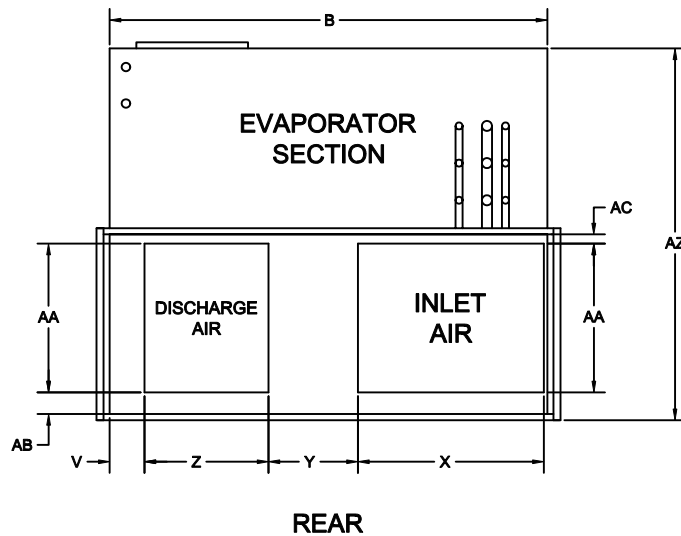

C-Series - Vertical Stacked Air-Cooled Unit w/ Top Discharge

FRONT

RIGHT

REAR

NOTE: DUCT FLANGE 1" TYP

TONS	B	C	D	E	F	G	H	L	M	S	T	V	X	Y	Z	AA	AB	AC	AW	AQ	AR	AX	AY	AZ
1-1.5	35 ¹⁵ / ₁₆	16	29 ⁹ / ₁₆	22 ¹ / ₁₆	12	12	1 ⁵ / ₁₆	16 ¹ / ₈	12	4 ³ / ₄	15 ¹ / ₄	4 ¹⁵ / ₁₆	12	6 ¹ / ₄	12 ¹ / ₁₆	12	2 ³ / ₄	1 ¹ / ₄	40 ³ / ₁₆	5	1 ³ / ₁₆	7 ¹ / ₂	1 ¹ / ₈	34 ¹ / ₄
2-5	47 ³ / ₈	22	34 ³ / ₄	31 ⁹ / ₁₆	16	18	1 ⁵ / ₁₆	24	16	7 ³ / ₈	22 ¹ / ₁₆	4 ¹¹ / ₁₆	16	10	16	16	4 ¹¹ / ₁₆	1 ³ / ₁₆	51 ⁵ / ₈	4 ¹³ / ₁₆	1 ³ / ₁₆	3 ³ / ₁₆	1 ¹ / ₈	46 ¹ / ₄
4-8	55 ³ / ₈	27	40 ³ / ₈	31 ³ / ₈	18	23	1 ⁵ / ₁₆	32	16	7 ⁵ / ₁₆	21 ¹ / ₁₆	3 ¹¹ / ₁₆	18	15 ¹ / ₁₆	18	20	4 ¹¹ / ₁₆	2 ³ / ₁₆	59 ⁵ / ₈	3 ³ / ₄	3 ³ / ₄	4 ¹⁵ / ₁₆	1 ¹ / ₈	56 ¹ / ₄
10-15	70 ⁵ / ₈	29	45 ⁵ / ₁₆	35 ⁷ / ₁₆	20	25	1 ⁵ / ₁₆	37 ⁹ / ₁₆	18	7 ³ / ₈	25 ⁷ / ₈	5 ⁵ / ₈	30	14 ⁷ / ₁₆	20	24	3 ¹ / ₂	1 ¹ / ₂	74 ⁷ / ₈	5 ⁵ / ₁₆	3 ³ / ₄	9 ⁷ / ₈	1 ¹ / ₈	60 ¹ / ₄