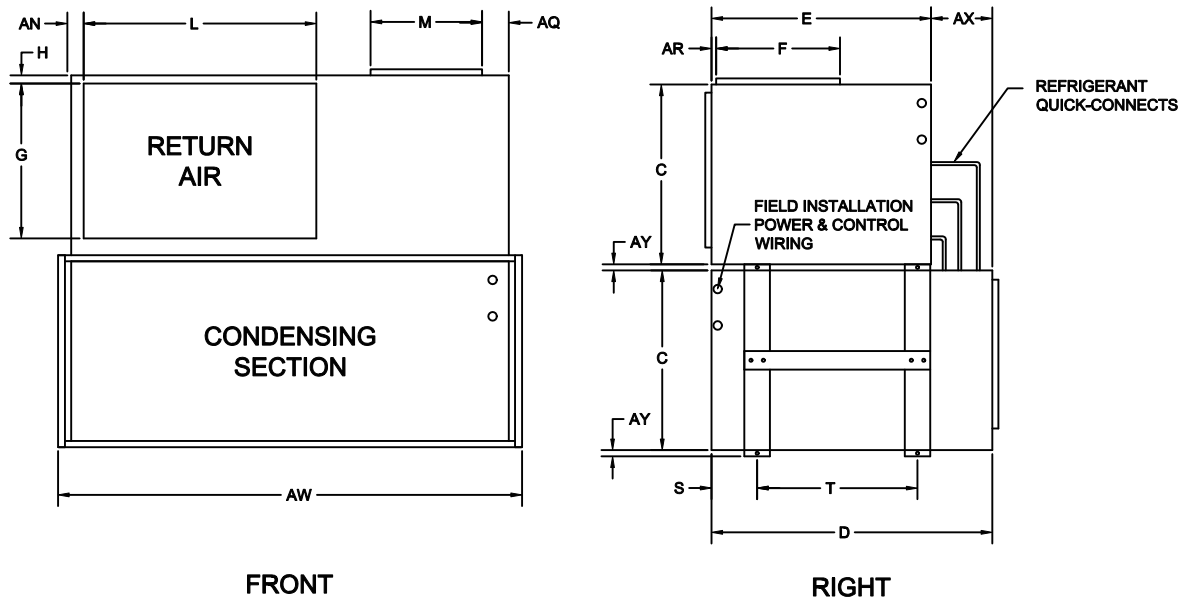

C-Series - Vertical Stacked Air-Cooled Unit w/ Top Discharge

FRONT

RIGHT

REAR

NOTE: DUCT FLANGE 1" TYP

TONS	B	C	D	E	F	G	H	L	M	S	T	V	X	Y	Z	AA	AB	AC	AW	AQ	AR	AX	AY	AZ
1-1.5	35 ¹⁵ / ₁₆	16	29 ⁹ / ₁₆	22 ¹ / ₁₆	12	12	1 ⁵ / ₁₆	16 ¹ / ₈	12	4 ³ / ₄	15 ¹ / ₄	4 ¹⁵ / ₁₆	12	6 ¹ / ₄	12 ¹ / ₁₆	12	2 ³ / ₄	1 ¹ / ₄	40 ³ / ₁₆	5	1 ³ / ₁₆	7 ¹ / ₂	1 ¹ / ₈	34 ¹ / ₄
2-5	47 ³ / ₈	22	34 ³ / ₄	31 ⁹ / ₁₆	16	18	1 ⁵ / ₁₆	24	16	7 ³ / ₈	22 ¹ / ₁₆	4 ¹¹ / ₁₆	16	10	16	16	4 ¹¹ / ₁₆	1 ³ / ₁₆	51 ⁵ / ₈	4 ¹³ / ₁₆	1 ³ / ₁₆	3 ³ / ₁₆	1 ¹ / ₈	46 ¹ / ₄
4-8	55 ³ / ₈	27	40 ³ / ₈	31 ³ / ₈	18	23	1 ⁵ / ₁₆	32	16	7 ⁵ / ₁₆	21 ¹ / ₁₆	3 ¹¹ / ₁₆	18	15 ¹ / ₁₆	18	20	4 ¹¹ / ₁₆	2 ³ / ₁₆	59 ⁵ / ₈	3 ³ / ₄	3 ³ / ₄	4 ¹⁵ / ₁₆	1 ¹ / ₈	56 ¹ / ₄
10-15	70 ⁵ / ₈	29	45 ⁵ / ₁₆	35 ⁷ / ₁₆	20	25	1 ⁵ / ₁₆	37 ⁹ / ₁₆	18	7 ³ / ₈	25 ⁷ / ₈	5 ⁵ / ₈	30	14 ⁷ / ₁₆	20	24	3 ¹ / ₂	1 ¹ / ₂	74 ⁷ / ₈	5 ⁵ / ₁₆	3 ³ / ₄	9 ⁷ / ₈	1 ¹ / ₈	60 ¹ / ₄