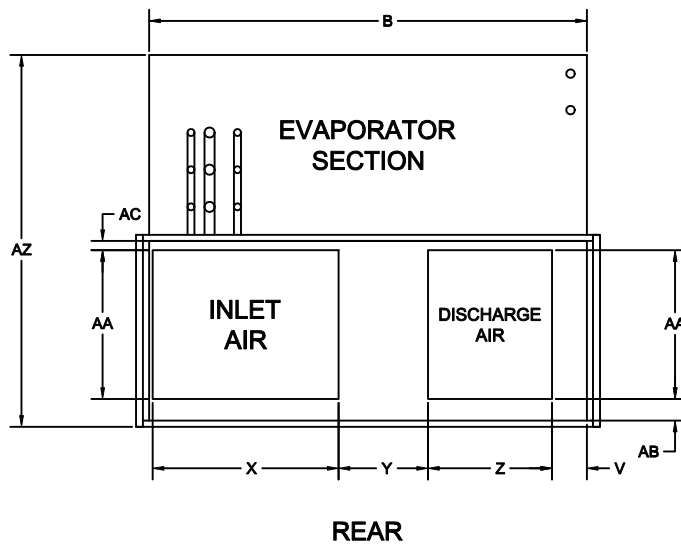

C-Series - Vertical Stacked Mirrored Air-Cooled Unit

NOTE: DUCT FLANGE 1" TYP

TONS	B	C	D	E	F	G	H	J	K	L	M	N	P	S	T	V	X	Y	Z	AA	AB	AC	AW	AX	AY	AZ
1-1.5	35 ¹¹ / ₁₆	16	29 ⁹ / ₁₆	22 ¹ / ₁₆	12	12	1 ⁵ / ₁₆	1	3	16 ¹ / ₈	12	4 ¹ / ₁₆	2 ⁵ / ₁₆	4 ³ / ₈	15 ¹ / ₄	4 ¹¹ / ₁₆	12	6 ¹ / ₄	12 ¹ / ₁₆	12	2 ³ / ₄	1 ¹ / ₄	40 ³ / ₁₆	7 ¹ / ₂	1 ¹ / ₈	34 ¹ / ₄
2-5	47 ³ / ₈	22	34 ³ / ₄	31 ⁹ / ₁₆	16	18	1 ⁵ / ₁₆	3 ¹ / ₄	5 ¹ / ₄	24	16	3	2 ⁵ / ₁₆	7 ³ / ₈	22 ¹ / ₁₆	4 ¹¹ / ₁₆	16	10	16	16	4 ¹¹ / ₁₆	1 ³ / ₁₆	51 ⁵ / ₈	3 ³ / ₁₆	1 ¹ / ₈	46 ¹ / ₄
4-8	55 ³ / ₈	27	40 ³ / ₈	31 ³ / ₈	18	23	1 ⁵ / ₁₆	3 ⁵ / ₈	5 ³ / ₈	32	16	3	2 ⁵ / ₁₆	7 ⁵ / ₁₆	21 ¹ / ₁₆	3 ¹¹ / ₁₆	18	15 ¹ / ₁₆	18	20	4 ¹¹ / ₁₆	2 ³ / ₁₆	59 ⁵ / ₈	4 ¹⁵ / ₁₆	1 ¹ / ₈	56 ¹ / ₄
10-15	70 ³ / ₈	29	45 ⁵ / ₁₆	35 ⁷ / ₁₆	20	25	1 ⁵ / ₁₆	2 ¹ / ₂	6 ¹ / ₂	37 ⁹ / ₁₆	18	1 ⁷ / ₈	11 ³ / ₁₆	7 ³ / ₈	25 ⁷ / ₈	5 ⁵ / ₈	30	14 ⁷ / ₁₆	20	24	3 ¹ / ₂	1 ¹ / ₂	74 ⁷ / ₈	9 ⁷ / ₈	1 ¹ / ₈	60 ¹ / ₄