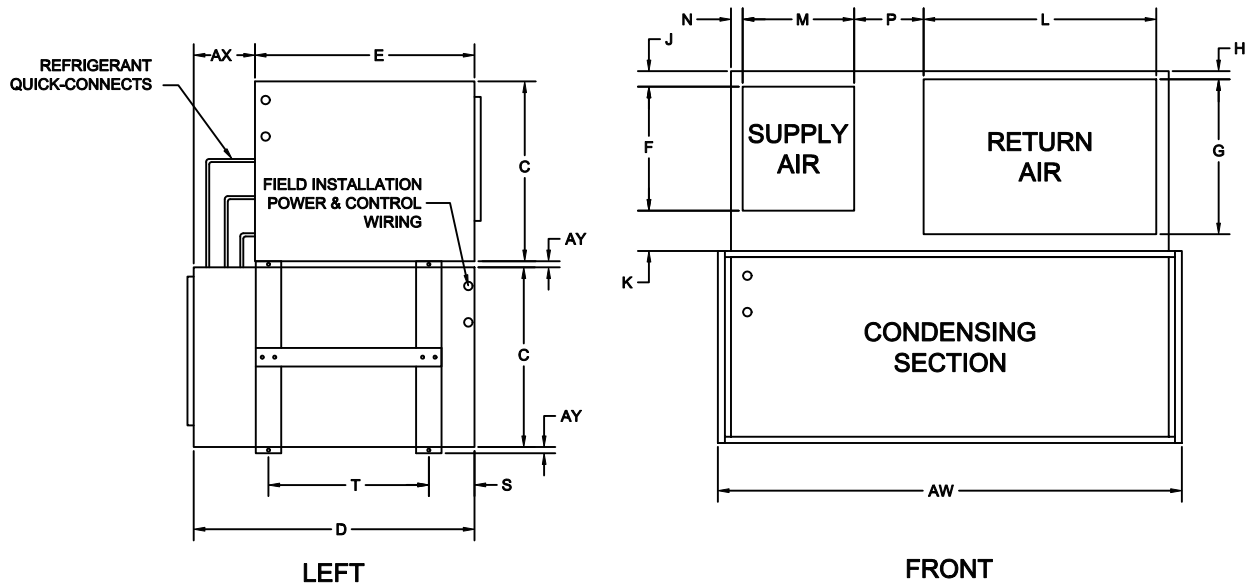

C-Series - Vertical Stacked Mirrored Air-Cooled Unit

NOTE: DUCT FLANGE 1" TYP

TONS	B	C	D	E	F	G	H	J	K	L	M	N	P	S	T	V	X	Y	Z	AA	AB	AC	AW	AX	AY	AZ
1-1.5	35 ¹¹ / ₁₆	16	29 ⁹ / ₁₆	22 ¹ / ₁₆	12	12	1 ⁵ / ₁₆	1	3	16 ¹ / ₈	12	4 ¹ / ₁₆	2 ⁵ / ₁₆	4 ³ / ₈	15 ¹ / ₄	4 ¹¹ / ₁₆	12	6 ¹ / ₄	12 ¹ / ₁₆	12	2 ³ / ₄	1 ¹ / ₄	40 ³ / ₁₆	7 ¹ / ₂	1 ¹ / ₈	34 ¹ / ₄
2-5	47 ³ / ₈	22	34 ³ / ₄	31 ⁹ / ₁₆	16	18	1 ⁵ / ₁₆	3 ¹ / ₄	5 ¹ / ₄	24	16	3	2 ⁵ / ₁₆	7 ³ / ₈	22 ¹ / ₁₆	4 ¹¹ / ₁₆	16	10	16	16	4 ¹¹ / ₁₆	1 ³ / ₁₆	51 ⁵ / ₈	3 ³ / ₁₆	1 ¹ / ₈	46 ¹ / ₄
4-8	55 ³ / ₈	27	40 ³ / ₈	31 ³ / ₈	18	23	1 ⁵ / ₁₆	3 ⁵ / ₈	5 ³ / ₈	32	16	3	2 ⁵ / ₁₆	7 ⁵ / ₁₆	21 ¹ / ₁₆	3 ¹¹ / ₁₆	18	15 ¹ / ₁₆	18	20	4 ¹¹ / ₁₆	2 ³ / ₁₆	59 ⁵ / ₈	4 ¹⁵ / ₁₆	1 ¹ / ₈	56 ¹ / ₄
10-15	70 ³ / ₈	29	45 ⁵ / ₁₆	35 ⁷ / ₁₆	20	25	1 ⁵ / ₁₆	2 ¹ / ₂	6 ¹ / ₂	37 ⁹ / ₁₆	18	1 ⁷ / ₈	11 ³ / ₁₆	7 ³ / ₈	25 ⁷ / ₈	5 ⁵ / ₈	30	14 ⁷ / ₁₆	20	24	3 ¹ / ₂	1 ¹ / ₂	74 ⁷ / ₈	9 ⁷ / ₈	1 ¹ / ₈	60 ¹ / ₄