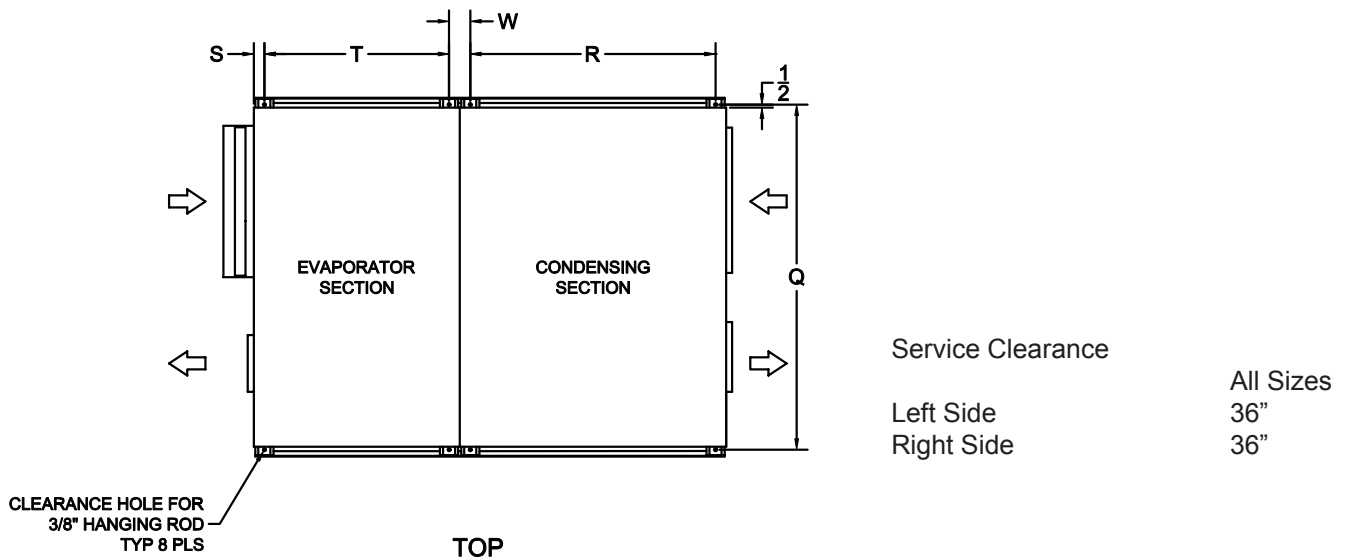

High-Efficiency C-Series Air-Cooled Package w/ Auxiliary Coil

TONS	A	B	C	D	E	F	G	H	J	K	L	M	N	P	Q	R	S	T	V	W	X	Y	Z	AA	AB	AC	AD
2-3	78	56	22	44	34	11 ⁹ / ₁₆	20	1	59	7	25	10 ¹¹ / ₁₆	9 ¹ / ₁₆	3 ¹ / ₄	57	40 ¹ / ₂	1 ³ / ₄	30 ¹ / ₂	9 ⁹ / ₁₆	3 ¹ / ₂	24	3 ⁵ / ₁₆	13 ¹ / ₄	11 ⁹ / ₁₆	7	11 ¹¹ / ₁₆	19
4-5	86	64	25	46	40	13 ⁹ / ₁₆	25	0	67	8 ¹ / ₁₆	31 ¹ / ₂	12 ³ / ₈	9 ¹ / ₁₆	3	65	42 ¹ / ₂	1 ³ / ₄	36 ¹ / ₂	9 ¹ / ₁₆	3 ¹ / ₂	32	3 ⁵ / ₁₆	12 ³ / ₈	13 ⁹ / ₁₆	8 ¹ / ₁₆	11 ¹¹ / ₁₆	22
6-8	108 ¹ / ₂	70 ¹ / ₂	32	63	45 ¹ / ₂	18 ³ / ₄	31 ¹ / ₂	1 ¹ / ₄	73 ¹ / ₂	6 ⁵ / ₈	39 ¹ / ₂	16 ¹ / ₁₆	6 ¹³ / ₁₆	1 ⁵ / ₈	71 ¹ / ₂	59 ¹ / ₂	1 ³ / ₄	42	9 ¹ / ₁₆	3 ¹ / ₂	24	1 ¹ / ₁₆	18 ¹¹ / ₁₆	16	9 ⁷ / ₁₆	11 ¹¹ / ₁₆	29