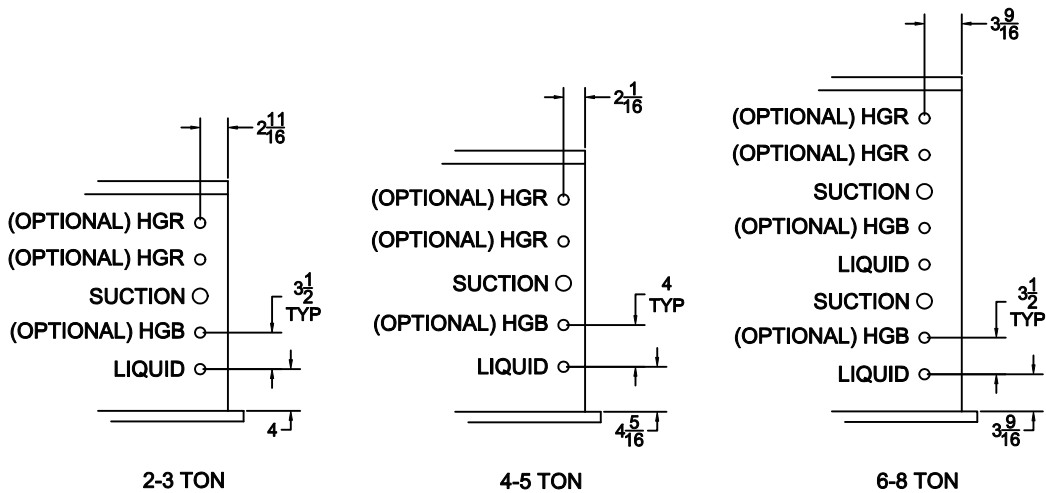

## High-Efficiency C-Series Evaporator Assembly

Service Clearance  
 All Sizes  
 Left Side 36"  
 Right Side 36"

TONS	B	C	E	F	G	H	J	K	L	M	N	P	Q	S	T
2-3	56	22	34	11 9/16	20	1	59	7	25	10 11/16	9 1/16	3 1/4	57	1 3/4	30 1/2
4-5	64	25	40	13 9/16	25	0	67	8 1/16	31 1/2	12 3/8	9 1/16	3	65	1 3/4	36 1/2
6-8	70 1/2	32	45 1/2	18 3/4	31 1/2	1/4	73 1/2	6 5/8	39 1/2	16 1/16	6 13/16	1 5/8	71 1/2	1 3/4	42