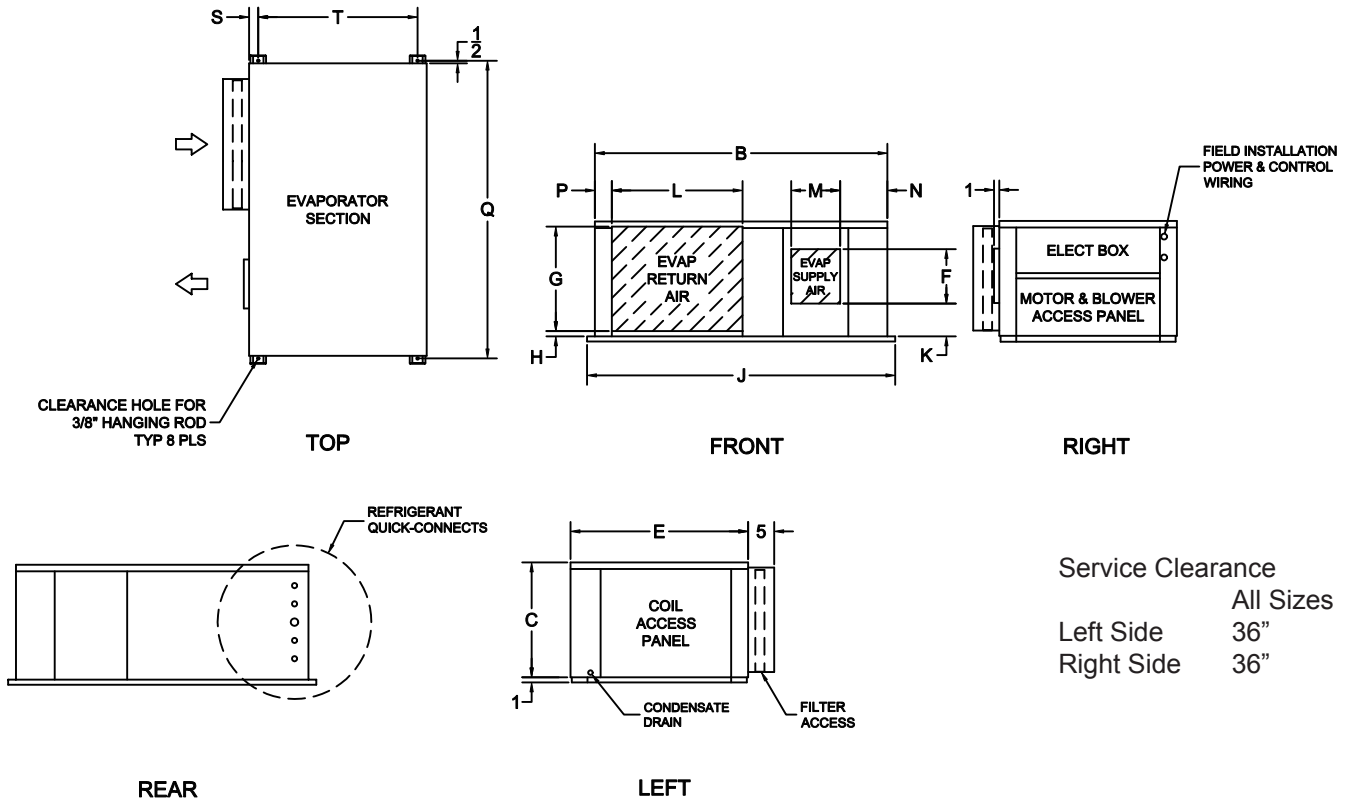

## High-Efficiency C-Series Evaporator Assembly

Service Clearance  
 All Sizes  
 Left Side 36"  
 Right Side 36"

TONS	B	C	E	F	G	H	J	K	L	M	N	P	Q	S	T
2-3	56	22	34	11 9/16	20	1	59	7	25	10 11/16	9 1/16	3 1/4	57	1 3/4	30 1/2
4-5	64	25	40	13 9/16	25	0	67	8 1/16	31 1/2	12 3/8	9 1/16	3	65	1 3/4	36 1/2
6-8	70 1/2	32	45 1/2	18 3/4	31 1/2	1/4	73 1/2	6 5/8	39 1/2	16 1/16	6 13/16	1 5/8	71 1/2	1 3/4	42