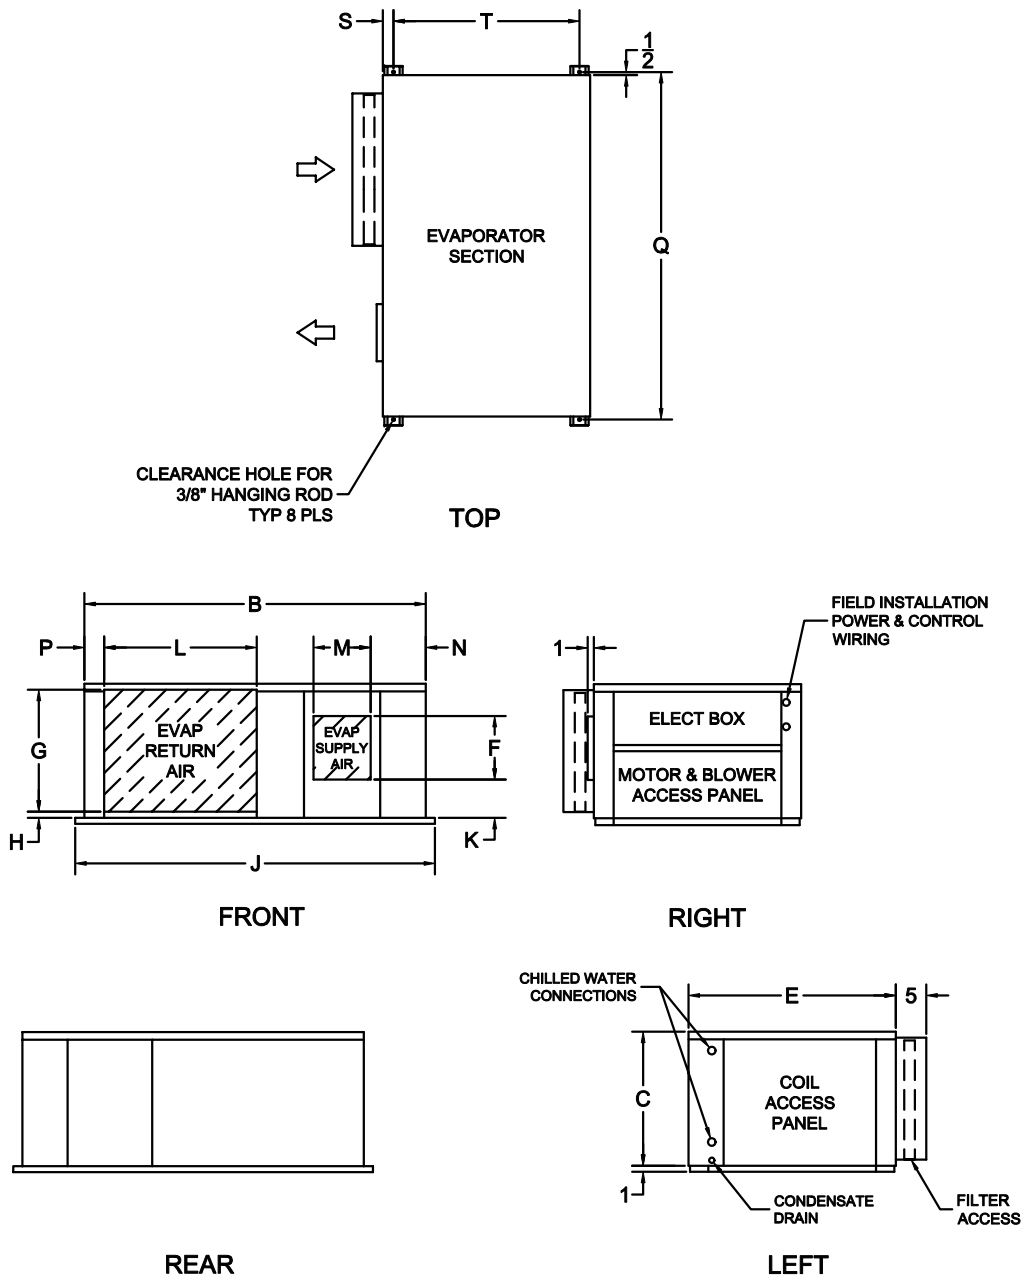

High-Efficiency C-Series Evaporator Assembly w/ Chilled Water Coil

TONS	B	C	E	F	G	H	J	K	L	M	N	P	Q	S	T
A	56	22	34	11 ³ / ₁₆	20	1	59	7	25	10 ¹ / ₁₆	9 ¹ / ₁₆	3 ¹ / ₄	57	1 ³ / ₄	30 ¹ / ₂
B	64	25	40	13 ⁹ / ₁₆	25	0	67	8 ¹ / ₁₆	31 ¹ / ₂	12 ³ / ₈	9 ¹ / ₁₆	3	65	1 ³ / ₄	36 ¹ / ₂
C	70 ¹ / ₂	32	45 ¹ / ₂	18 ³ / ₄	31 ¹ / ₂	1/4	73 ¹ / ₂	6 ⁵ / ₈	39 ¹ / ₂	16 ¹ / ₁₆	6 ¹³ / ₁₆	1 ⁵ / ₈	71 ¹ / ₂	1 ³ / ₄	42

Service Clearance

Left Side
 Right Side

All Sizes
 36"
 36"

491 East Princess Street • York, Pennsylvania 17403 • 717-843-4311 • Toll Free 877-905-1111 • fax: 717-854-4462

www.unitedcoolair.com • uca@unitedcoolair.com