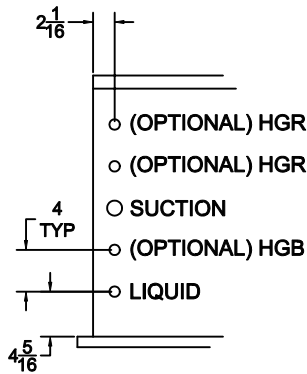

High-Efficiency C-Series Evaporator Section Mirrored Configuration

TONS	B	C	E	F	G	H	J	K	L	M	N	P	Q	S	T
2-3	56	22	34	11 ⁹ / ₁₆	20	1	59	7	25	10 ¹¹ / ₁₆	9 ¹ / ₈	3 ¹ / ₄	57	1 ³ / ₄	30 ¹ / ₂
4-5	64	25	40	13 ⁹ / ₁₆	25	0	67	8 ¹ / ₈	31 ¹ / ₂	12 ³ / ₈	9 ¹ / ₈	3	65	1 ³ / ₄	36 ¹ / ₂
6-8	70 ¹ / ₂	32	45 ¹ / ₂	18 ³ / ₄	31 ¹ / ₂	1 ¹ / ₄	73 ¹ / ₂	6 ⁵ / ₈	39 ¹ / ₂	16 ¹ / ₈	6 ³ / ₈	1 ⁵ / ₈	71 ¹ / ₂	1 ³ / ₄	42

Service Clearance

Left Side
Right Side

All Sizes
36"
36"