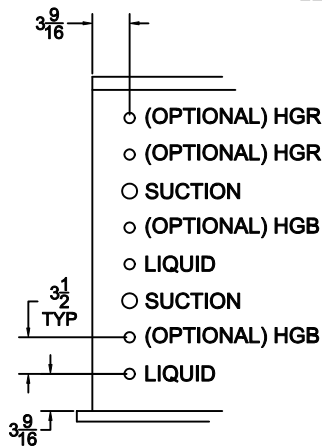

High-Efficiency C-Series Evaporator Section Mirrored Configuration

TONS	B	C	E	F	G	H	J	K	L	M	N	P	Q	S	T
2-3	56	22	34	11 ⁹ / ₁₆	20	1	59	7	25	10 ¹¹ / ₁₆	9 ¹ / ₈	3 ¹ / ₄	57	1 ³ / ₄	30 ¹ / ₂
4-5	64	25	40	13 ⁹ / ₁₆	25	0	67	8 ¹ / ₈	31 ¹ / ₂	12 ³ / ₈	9 ¹ / ₈	3	65	1 ³ / ₄	36 ¹ / ₂
6-8	70 ¹ / ₂	32	45 ¹ / ₂	18 ³ / ₄	31 ¹ / ₂	1 ¹ / ₄	73 ¹ / ₂	6 ⁵ / ₈	39 ¹ / ₂	16 ¹ / ₈	6 ³ / ₈	1 ⁵ / ₈	71 ¹ / ₂	1 ³ / ₄	42

Service Clearance

Left Side
Right Side

All Sizes
36"
36"