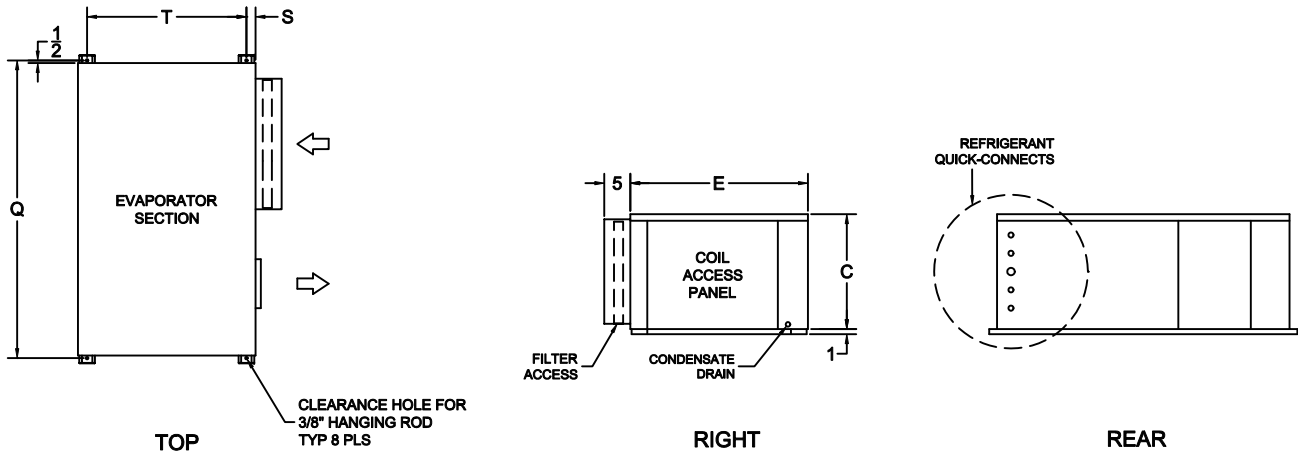

High-Efficiency C-Series Evaporator Section Mirrored Configuration

TONS	B	C	E	F	G	H	J	K	L	M	N	P	Q	S	T
2-3	56	22	34	11 ⁹ / ₁₆	20	1	59	7	25	10 ¹¹ / ₁₆	9 ¹ / ₈	3 ¹ / ₄	57	1 ³ / ₄	30 ¹ / ₂
4-5	64	25	40	13 ⁹ / ₁₆	25	0	67	8 ¹ / ₈	31 ¹ / ₂	12 ³ / ₈	9 ¹ / ₈	3	65	1 ³ / ₄	36 ¹ / ₂
6-8	70 ¹ / ₂	32	45 ¹ / ₂	18 ³ / ₄	31 ¹ / ₂	1 ¹ / ₄	73 ¹ / ₂	6 ⁵ / ₈	39 ¹ / ₂	16 ¹ / ₈	6 ³ / ₈	1 ⁵ / ₈	71 ¹ / ₂	1 ³ / ₄	42

Service Clearance

Left Side
Right Side

All Sizes
36"
36"