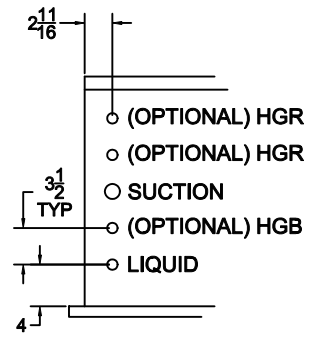

High-Efficiency C-Series Evaporator Section Mirrored Configuration

TONS	B	C	E	F	G	H	J	K	L	M	N	P	Q	S	T
2-3	56	22	34	11 ⁹ / ₁₆	20	1	59	7	25	10 ¹¹ / ₁₆	9 ¹ / ₈	3 ¹ / ₄	57	1 ³ / ₄	30 ¹ / ₂
4-5	64	25	40	13 ⁹ / ₁₆	25	0	67	8 ¹ / ₈	31 ¹ / ₂	12 ³ / ₈	9 ¹ / ₈	3	65	1 ³ / ₄	36 ¹ / ₂
6-8	70 ¹ / ₂	32	45 ¹ / ₂	18 ³ / ₄	31 ¹ / ₂	1 ¹ / ₄	73 ¹ / ₂	6 ⁵ / ₈	39 ¹ / ₂	16 ¹ / ₈	6 ³ / ₈	1 ⁵ / ₈	71 ¹ / ₂	1 ³ / ₄	42

Service Clearance

Left Side
Right Side

All Sizes
36"
36"