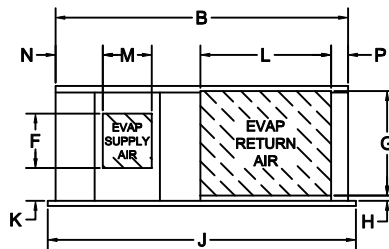

High-Efficiency C-Series Evaporator Section Mirrored Configuration

TONS	B	C	E	F	G	H	J	K	L	M	N	P	Q	S	T
2-3	56	22	34	11 ⁹ / ₁₆	20	1	59	7	25	10 ¹¹ / ₁₆	9 ¹ / ₈	3 ¹ / ₄	57	1 ³ / ₄	30 ¹ / ₂
4-5	64	25	40	13 ⁹ / ₁₆	25	0	67	8 ¹ / ₈	31 ¹ / ₂	12 ³ / ₈	9 ¹ / ₈	3	65	1 ³ / ₄	36 ¹ / ₂
6-8	70 ¹ / ₂	32	45 ¹ / ₂	18 ³ / ₄	31 ¹ / ₂	1 ¹ / ₄	73 ¹ / ₂	6 ⁵ / ₈	39 ¹ / ₂	16 ¹ / ₈	6 ³ / ₈	1 ⁵ / ₈	71 ¹ / ₂	1 ³ / ₄	42

Service Clearance

Left Side
Right Side

All Sizes
36"
36"