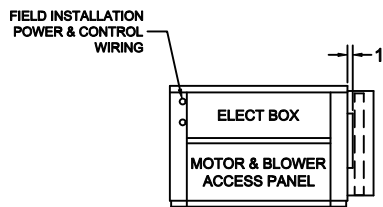

High-Efficiency C-Series Evaporator Section Mirrored Configuration

TONS	B	C	E	F	G	H	J	K	L	M	N	P	Q	S	T
2-3	56	22	34	11 ⁹ / ₁₆	20	1	59	7	25	10 ¹¹ / ₁₆	9 ¹ / ₈	3 ¹ / ₄	57	1 ³ / ₄	30 ¹ / ₂
4-5	64	25	40	13 ⁹ / ₁₆	25	0	67	8 ¹ / ₈	31 ¹ / ₂	12 ³ / ₈	9 ¹ / ₈	3	65	1 ³ / ₄	36 ¹ / ₂
6-8	70 ¹ / ₂	32	45 ¹ / ₂	18 ³ / ₄	31 ¹ / ₂	1 ¹ / ₄	73 ¹ / ₂	6 ⁵ / ₈	39 ¹ / ₂	16 ¹ / ₈	6 ³ / ₈	1 ⁵ / ₈	71 ¹ / ₂	1 ³ / ₄	42

Service Clearance

Left Side
Right Side

All Sizes
36"
36"