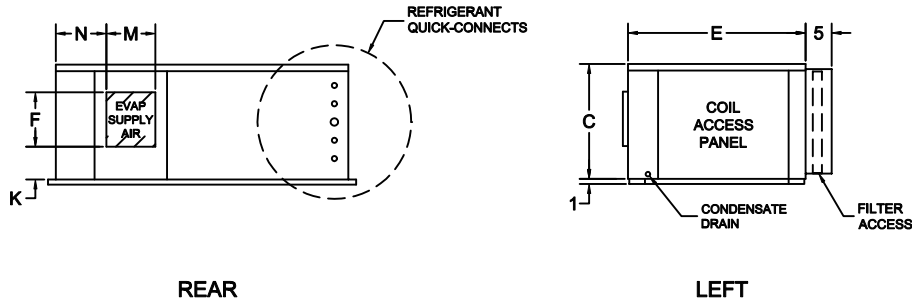

High-Efficiency C-Series Evaporator Section Rear Discharge

TONS	B	C	E	F	G	H	J	K	L	M	N	P	Q	S	T
2-3	56	22	34	11 ⁹ / ₁₆	20	1	59	7	25	10 ¹¹ / ₁₆	9 ¹ / ₁₆	3 ¹ / ₄	57	1 ³ / ₄	30 ¹ / ₂
4-5	64	25	40	13 ⁹ / ₁₆	25	0	67	8 ¹ / ₁₆	31 ¹ / ₂	12 ³ / ₈	9 ¹ / ₁₆	3	65	1 ³ / ₄	36 ¹ / ₂
6-8	70 ¹ / ₂	32	45 ¹ / ₂	18 ³ / ₄	31 ¹ / ₂	1 ¹ / ₄	73 ¹ / ₂	6 ⁵ / ₈	39 ¹ / ₂	16 ¹ / ₁₆	6 ¹³ / ₁₆	1 ⁵ / ₈	71 ¹ / ₂	1 ³ / ₄	42

Service Clearance

Left Side
Right Side

All Sizes
36"
36"