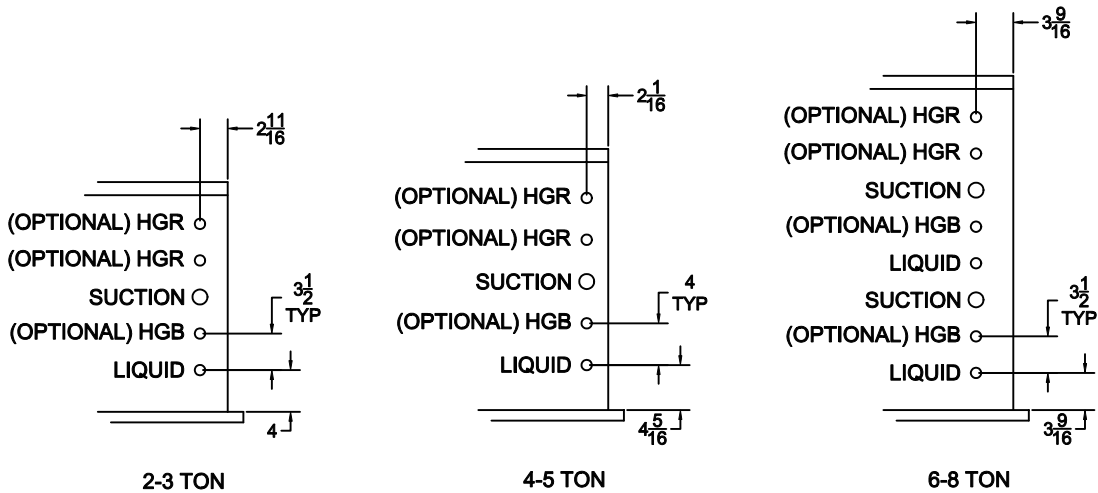

High-Efficiency C-Series Evaporator Section Rear Discharge

TONS	B	C	E	F	G	H	J	K	L	M	N	P	Q	S	T
2-3	56	22	34	11 ⁹ / ₁₆	20	1	59	7	25	10 ¹¹ / ₁₆	9 ¹ / ₁₆	3 ¹ / ₄	57	1 ³ / ₄	30 ¹ / ₂
4-5	64	25	40	13 ⁹ / ₁₆	25	0	67	8 ¹ / ₁₆	31 ¹ / ₂	12 ³ / ₈	9 ¹ / ₁₆	3	65	1 ³ / ₄	36 ¹ / ₂
6-8	70 ¹ / ₂	32	45 ¹ / ₂	18 ³ / ₄	31 ¹ / ₂	1 ¹ / ₄	73 ¹ / ₂	6 ⁵ / ₈	39 ¹ / ₂	16 ¹ / ₁₆	6 ¹³ / ₁₆	1 ⁵ / ₈	71 ¹ / ₂	1 ³ / ₄	42

Service Clearance

Left Side
Right Side

All Sizes
36"
36"