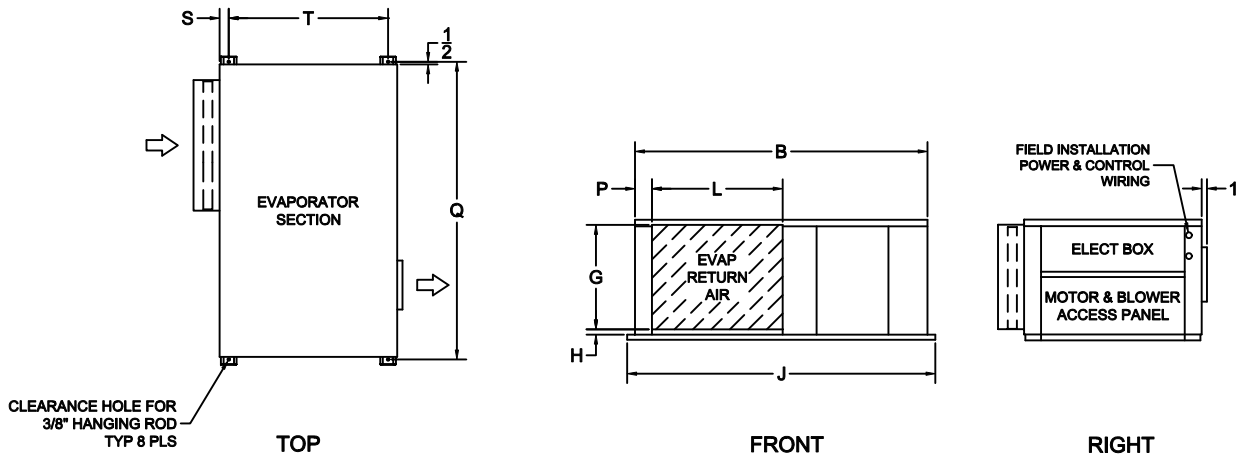

High-Efficiency C-Series Evaporator Section Rear Discharge

TONS	B	C	E	F	G	H	J	K	L	M	N	P	Q	S	T
2-3	56	22	34	11 ⁹ / ₁₆	20	1	59	7	25	10 ¹¹ / ₁₆	9 ¹ / ₁₆	3 ¹ / ₄	57	1 ³ / ₄	30 ¹ / ₂
4-5	64	25	40	13 ⁹ / ₁₆	25	0	67	8 ¹ / ₁₆	31 ¹ / ₂	12 ³ / ₈	9 ¹ / ₁₆	3	65	1 ³ / ₄	36 ¹ / ₂
6-8	70 ¹ / ₂	32	45 ¹ / ₂	18 ³ / ₄	31 ¹ / ₂	1 ¹ / ₄	73 ¹ / ₂	6 ⁵ / ₈	39 ¹ / ₂	16 ¹ / ₁₆	6 ¹³ / ₁₆	1 ⁵ / ₈	71 ¹ / ₂	1 ³ / ₄	42

Service Clearance

Left Side
Right Side

All Sizes
36"
36"