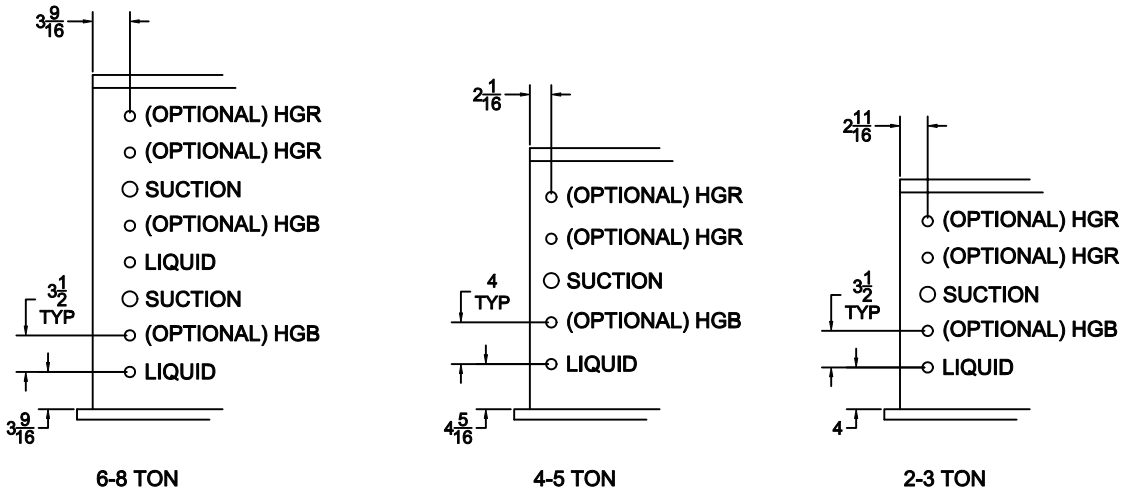

High-Efficiency C-Series Condensing/Condenser Section Rear Discharge

TONS	B	C	D	J	Q	R	S	V	X	Y	Z	AA	AB	AC	AD
2-3	56	22	44	59	57	40 1/2	1 3/4	9 1/8	24	3 5/8	13 1/4	11 9/16	7	1 11/16	19
4-5	64	25	46	67	65	42 1/2	1 3/4	9 1/8	32	3 5/8	12 3/8	13 9/16	8 1/8	1 11/16	22
6-8	70 1/2	32	63	73 1/2	71 1/2	59 1/2	1 3/4	9 1/8	24	1 1/8	18 11/16	16	9 7/8	1 11/16	29

Service Clearance

Left Side
Right Side

All Sizes
36"
36"