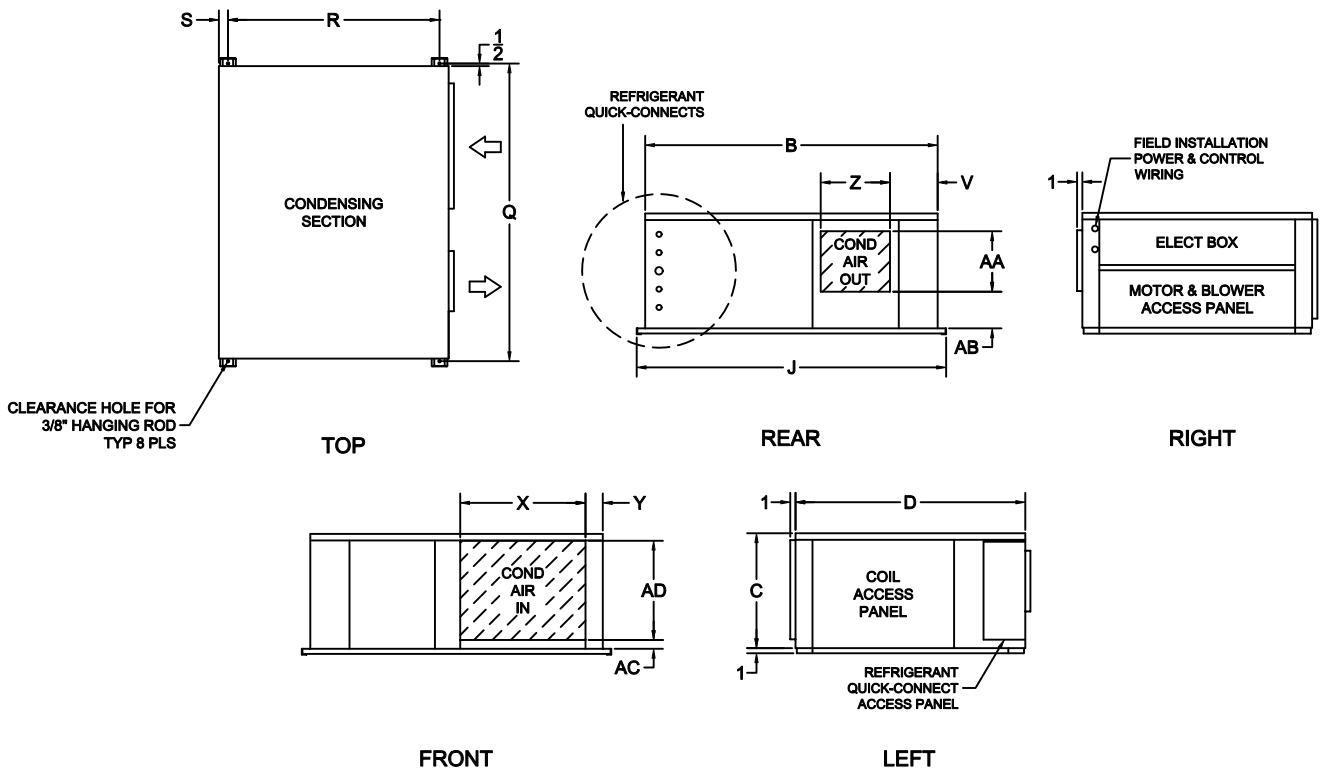

High-Efficiency C-Series Condensing/Condenser Section Rear Discharge

TONS	B	C	D	J	Q	R	S	V	X	Y	Z	AA	AB	AC	AD
2-3	56	22	44	59	57	40 1/2	1 3/4	9 1/8	24	3 5/8	13 1/4	11 9/16	7	1 11/16	19
4-5	64	25	46	67	65	42 1/2	1 3/4	9 1/8	32	3 5/8	12 3/8	13 9/16	8 1/8	1 11/16	22
6-8	70 1/2	32	63	73 1/2	71 1/2	59 1/2	1 3/4	9 1/8	24	1 1/8	18 11/16	16	9 7/8	1 11/16	29

Service Clearance

Left Side
Right Side

All Sizes
36"
36"