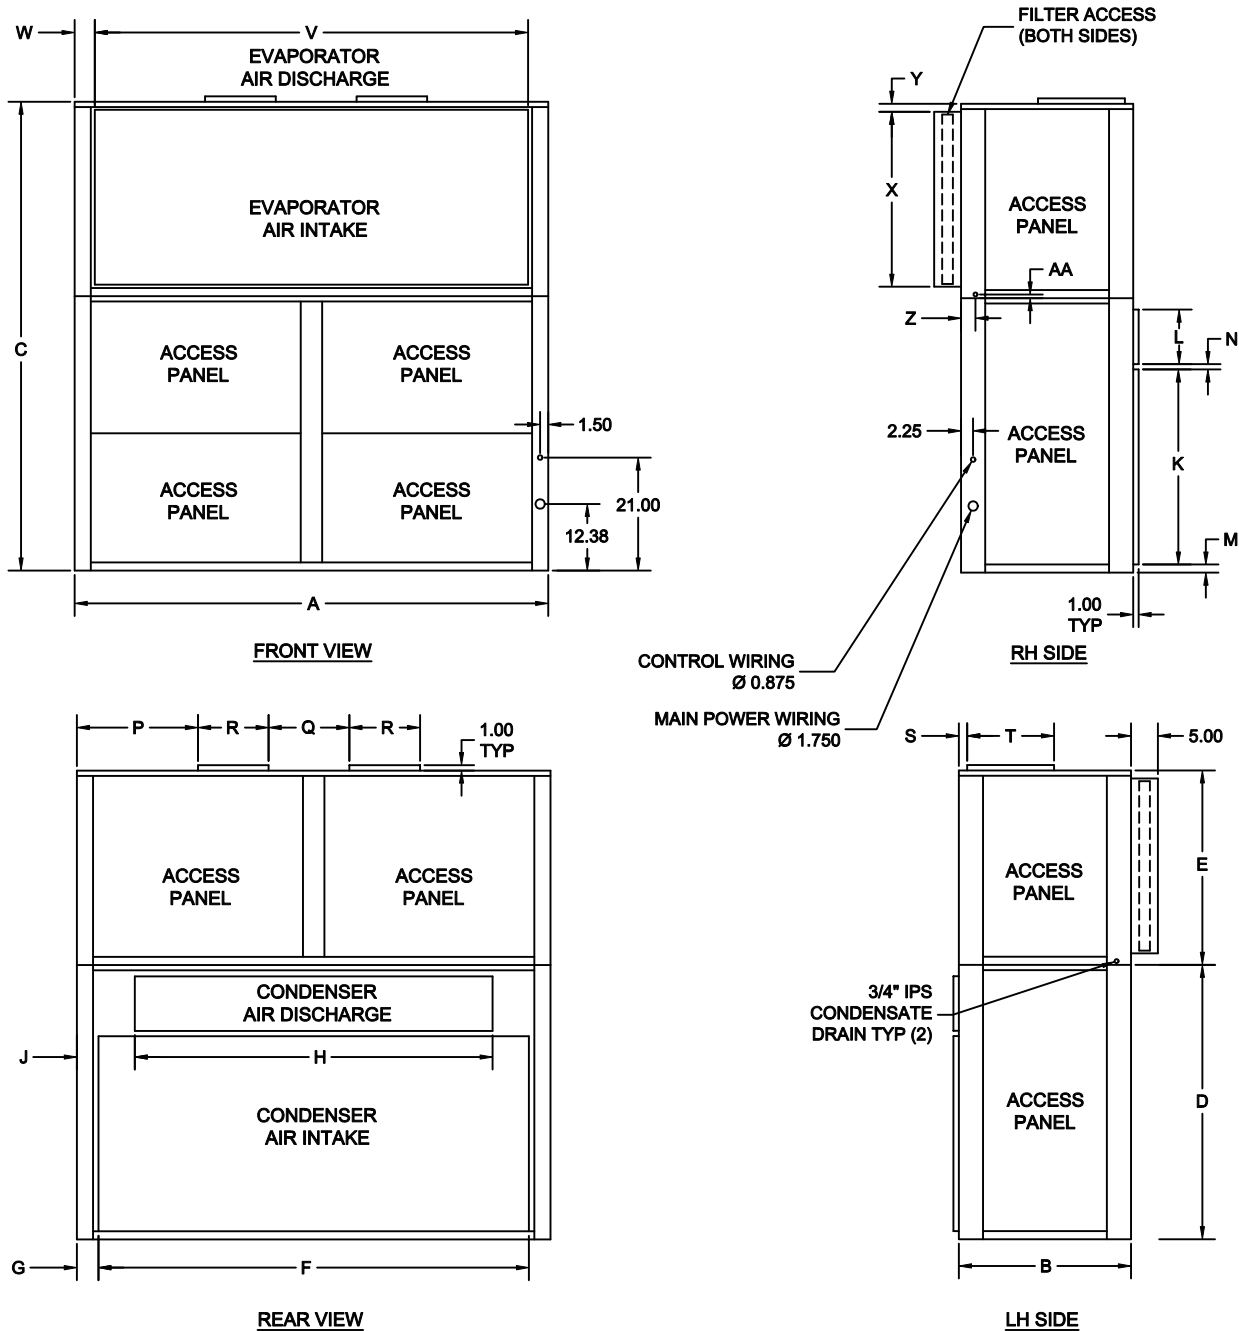

VertiCool Air-Cooled Unit "B" Air Path 25 Tons

TONS	A	B	C	D	E	F	G	H	J	K	L	M	N	P	Q	R	S	T	V	W	X	Y	Z	AA
25	88 ¹ / ₄	32 ¹ / ₄	87 ¹ / ₄	51	36 ¹ / ₄	80	4 ¹ / ₈	66 ⁵ / ₈	10 ¹³ / ₁₆	36 ⁵ / ₁₆	10 ¹ / ₈	1 ¹ / ₂	1	22 ¹³ / ₃₂	15	12 ¹³ / ₁₆	1 ³ / ₄	15 ³ / ₄	80	4 ¹ / ₈	33 ⁹ / ₁₆	1 ¹ / ₁₆	2 ¹⁵ / ₁₆	3 ³ / ₄