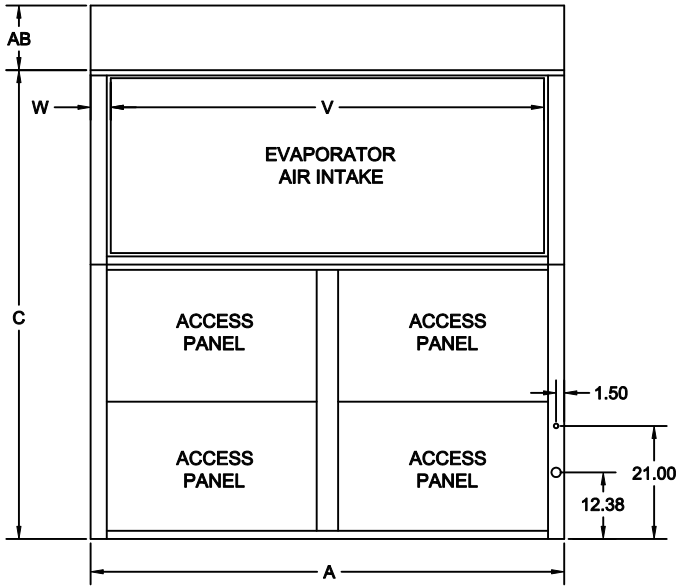

VertiCool Air-Cooled Unit "BPR" Air Path 25 Tons

FRONT VIEW

RH SIDE

REAR VIEW

LH SIDE

TONS	A	B	C	D	E	F	G	H	J	K	L	M	N	P	Q	R	S	T	V	W	X	Y	Z	AA	AB
25	88 ¹ / ₄	32 ¹ / ₄	87 ¹ / ₄	51	36 ¹ / ₄	80	4 ¹ / ₈	66 ⁵ / ₈	10 ¹³ / ₁₆	36 ⁵ / ₁₆	10 ¹ / ₈	1 ¹ / ₂	1	2 ³ / ₁₆	3 ³ / ₈	40 ¹ / ₈	15 ¹⁵ / ₁₆	10 ¹ / ₈	80	4 ¹ / ₈	33 ⁹ / ₁₆	1 ¹ / ₁₆	2 ¹⁵ / ₁₆	3 ³ / ₄	12