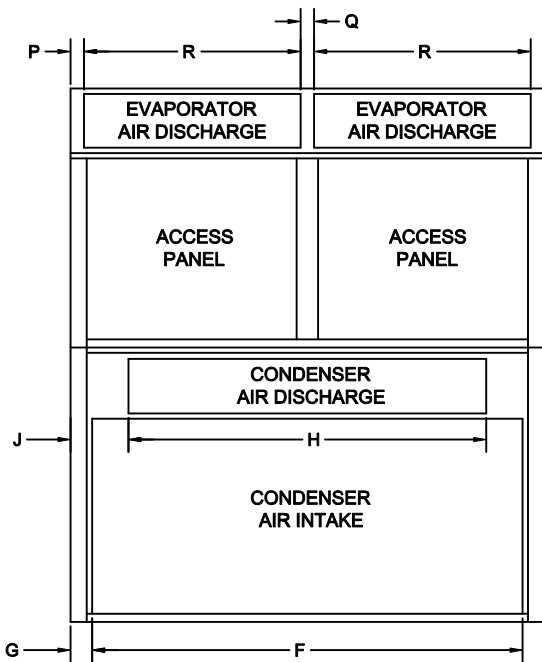

VertiCool Air-Cooled Unit "BPR" Air Path 25 Tons

FRONT VIEW

RH SIDE

REAR VIEW

LH SIDE

TONS	A	B	C	D	E	F	G	H	J	K	L	M	N	P	Q	R	S	T	V	W	X	Y	Z	AA	AB
25	88 ¹ / ₄	32 ¹ / ₄	87 ¹ / ₄	51	36 ¹ / ₄	80	4 ¹ / ₈	66 ⁵ / ₈	10 ¹³ / ₁₆	36 ⁵ / ₁₆	10 ¹ / ₈	1 ¹ / ₂	1	2 ³ / ₁₆	3 ³ / ₈	40 ¹ / ₈	15 ¹⁵ / ₁₆	10 ¹ / ₈	80	4 ¹ / ₈	33 ⁹ / ₁₆	1 ¹ / ₁₆	2 ¹⁵ / ₁₆	3 ³ / ₄	12