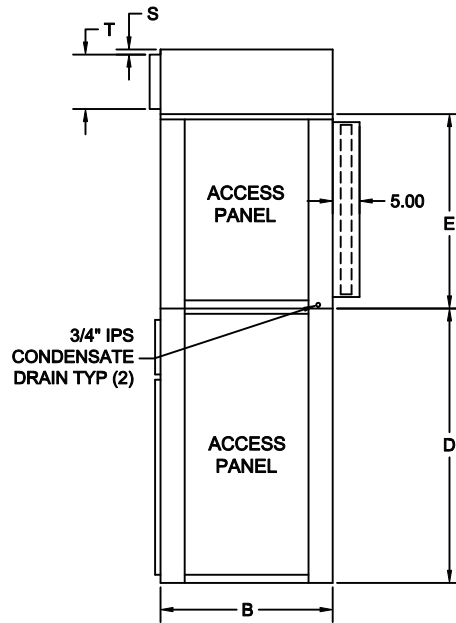

VertiCool Air-Cooled Unit "BPR" Air Path 25 Tons

FRONT VIEW

RH SIDE

REAR VIEW

LH SIDE

TONS	A	B	C	D	E	F	G	H	J	K	L	M	N	P	Q	R	S	T	V	W	X	Y	Z	AA	AB
25	88 ¹ / ₄	32 ¹ / ₄	87 ¹ / ₄	51	36 ¹ / ₄	80	4 ¹ / ₈	66 ⁵ / ₈	10 ¹³ / ₁₆	36 ⁵ / ₁₆	10 ¹ / ₈	1 ¹ / ₂	1	2 ³ / ₁₆	3 ³ / ₈	40 ¹ / ₈	15 ¹⁵ / ₁₆	10 ¹ / ₈	80	4 ¹ / ₈	33 ⁹ / ₁₆	1 ¹ / ₁₆	2 ¹⁵ / ₁₆	3 ³ / ₄	12