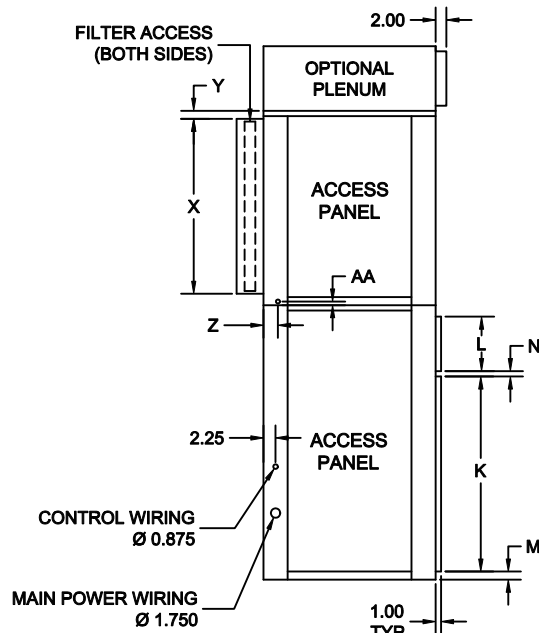

VertiCool Air-Cooled Unit "BPR" Air Path 25 Tons

FRONT VIEW

RH SIDE

REAR VIEW

LH SIDE

TONS	A	B	C	D	E	F	G	H	J	K	L	M	N	P	Q	R	S	T	V	W	X	Y	Z	AA	AB
25	88 ¹ / ₄	32 ¹ / ₄	87 ¹ / ₄	51	36 ¹ / ₄	80	4 ¹ / ₈	66 ⁵ / ₈	10 ¹³ / ₁₆	36 ⁵ / ₁₆	10 ¹ / ₈	1 ¹ / ₂	1	2 ³ / ₁₆	3 ³ / ₈	40 ¹ / ₈	15 ¹⁵ / ₁₆	10 ¹ / ₈	80	4 ¹ / ₈	33 ⁹ / ₁₆	1 ¹ / ₁₆	2 ¹⁵ / ₁₆	3 ³ / ₄	12