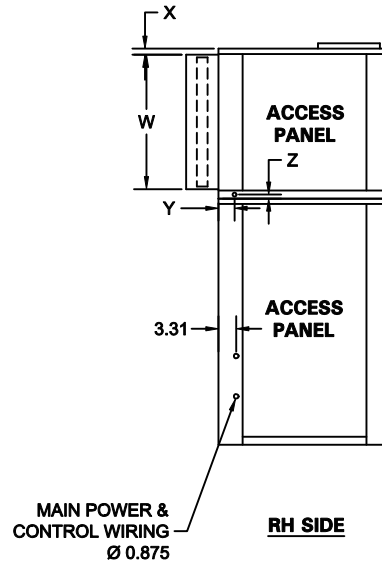

VertiCool Water-Cooled Unit "B" Air Path 8 - 10 Tons w/ Single G10 -8 Blower

TONS	A	B	C	D	E	F	G	H	J	K	L	M	N	P	Q	R	S	T	V	W	X	Y	Z
8-10	62	32	73 ⁵ / ₈	45 ³ / ₄	27 ⁷ / ₈	14 ⁵ / ₈	16 ¹ / ₂	2 ¹ / ₄	⊗	⊗	⊗	⊗	⊗	25 ⁹ / ₁₆	10 ³ / ₄	2	11 ¹ / ₂	3 ¹ / ₁₆	55 ⁷ / ₈	25	1 ¹ / ₈	3	3 ³ / ₄