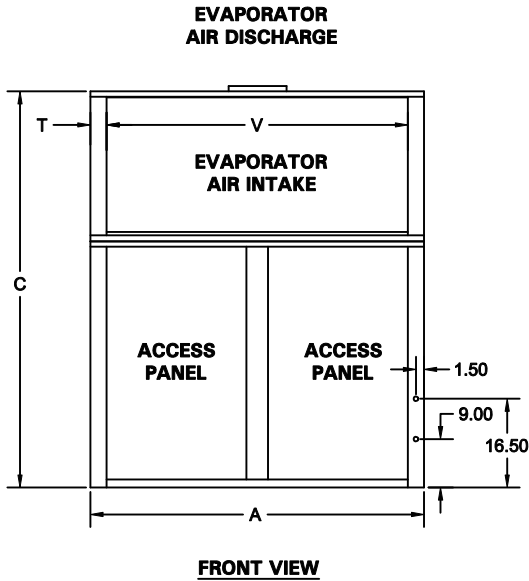

VertiCool Water-Cooled Unit "B" Air Path 8 - 10 Tons w/ Single G10 -8 Blower

TONS	A	B	C	D	E	F	G	H	J	K	L	M	N	P	Q	R	S	T	V	W	X	Y	Z
8-10	62	32	73 ⁵ / ₈	45 ³ / ₄	27 ⁷ / ₈	14 ⁵ / ₈	16 ¹ / ₂	2 ¹ / ₄	⊗	⊗	⊗	⊗	⊗	25 ⁹ / ₁₆	10 ³ / ₄	2	11 ¹ / ₂	3 ¹ / ₁₆	55 ⁷ / ₈	25	1 ¹ / ₈	3	3 ³ / ₄