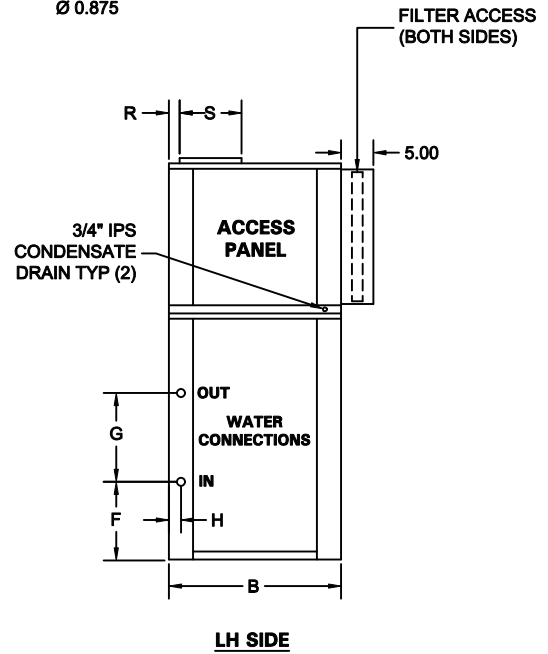

VertiCool Water-Cooled Unit "B" Air Path 8 - 10 Tons w/ Single G10 -8 Blower

TONS	A	B	C	D	E	F	G	H	J	K	L	M	N	P	Q	R	S	T	V	W	X	Y	Z
8-10	62	32	73 ⁵ / ₈	45 ³ / ₄	27 ⁷ / ₈	14 ⁵ / ₈	16 ¹ / ₂	2 ¹ / ₄	⊗	⊗	⊗	⊗	⊗	25 ⁹ / ₁₆	10 ³ / ₄	2	11 ¹ / ₂	3 ¹ / ₁₆	55 ⁷ / ₈	25	1 ¹ / ₈	3	3 ³ / ₄