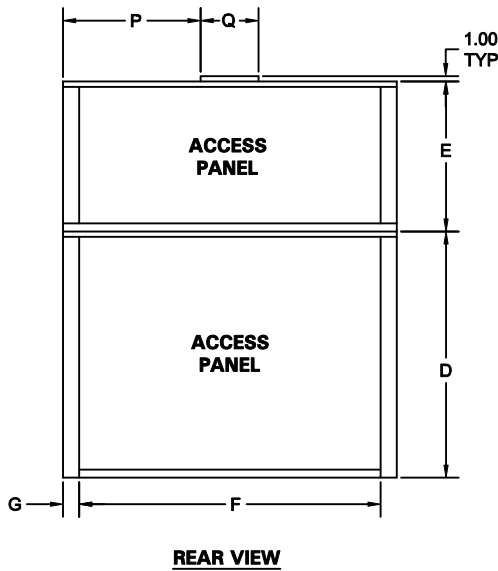

VertiCool Water-Cooled Unit "B" Air Path 8 - 10 Tons w/ Single G10 -8 Blower

TONS	A	B	C	D	E	F	G	H	J	K	L	M	N	P	Q	R	S	T	V	W	X	Y	Z
8-10	62	32	73 ⁵ / ₈	45 ³ / ₄	27 ⁷ / ₈	14 ⁵ / ₈	16 ¹ / ₂	2 ¹ / ₄	⊗	⊗	⊗	⊗	⊗	25 ⁹ / ₁₆	10 ³ / ₄	2	11 ¹ / ₂	3 ¹ / ₁₆	55 ⁷ / ₈	25	1 ¹ / ₈	3	3 ³ / ₄