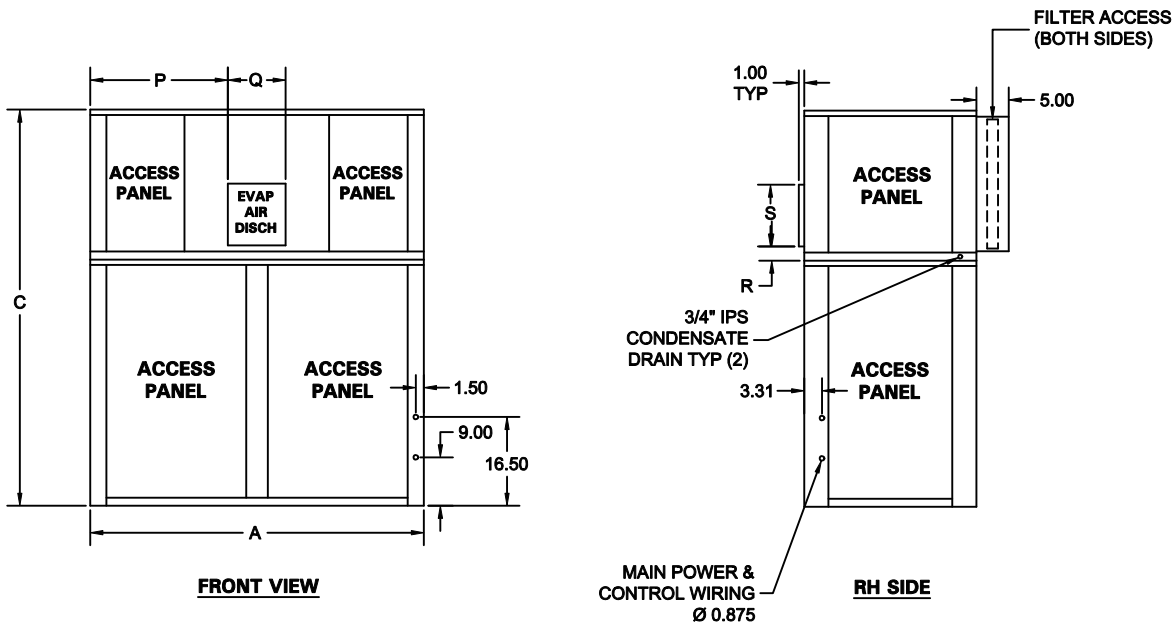

VertiCool Water-Cooled Unit "C" Air Path 8 - 10 Tons w/ Single G10 -8 Blower

TONS	A	B	C	D	E	F	G	H	J	K	L	M	N	P	Q	R	S	T	V	W	X	Y	Z
8-10	62	32	73 ⁵ / ₈	45 ³ / ₄	27 ⁷ / ₈	14 ⁵ / ₈	16 ¹ / ₂	2 ¹ / ₄	⊗	⊗	⊗	⊗	⊗	25 ⁹ / ₁₆	10 ³ / ₄	2 ⁵ / ₈	11 ¹ / ₂	3 ¹ / ₁₆	55 ⁷ / ₈	25	1 ¹ / ₈	3	3 ³ / ₄