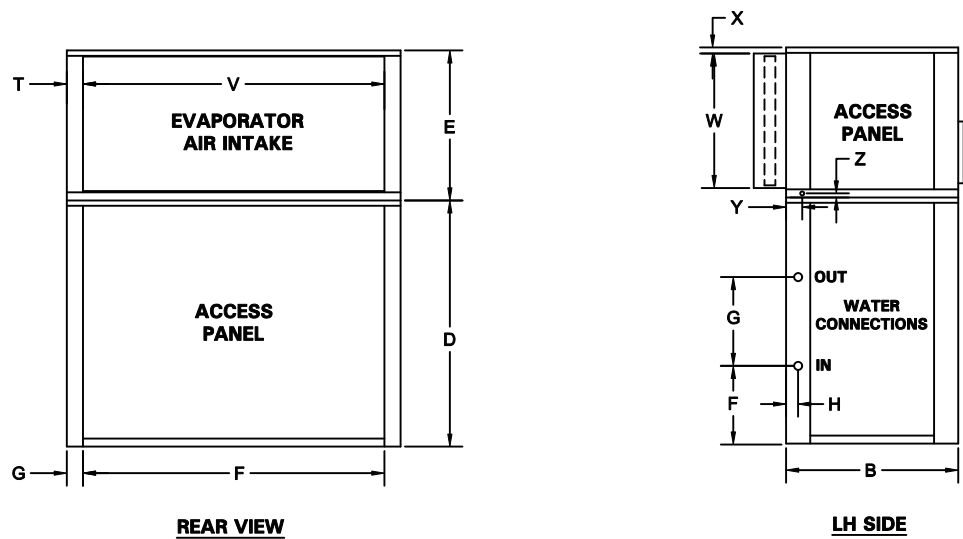

VertiCool Water-Cooled Unit "C" Air Path 8 - 10 Tons w/ Single G10 -8 Blower

TONS	A	B	C	D	E	F	G	H	J	K	L	M	N	P	Q	R	S	T	V	W	X	Y	Z
8-10	62	32	73 ⁵ / ₈	45 ³ / ₄	27 ⁷ / ₈	14 ⁵ / ₈	16 ¹ / ₂	2 ¹ / ₄	⊗	⊗	⊗	⊗	⊗	25 ⁹ / ₁₆	10 ³ / ₄	2 ⁵ / ₈	11 ¹ / ₂	3 ¹ / ₁₆	55 ⁷ / ₈	25	1 ¹ / ₈	3	3 ³ / ₄