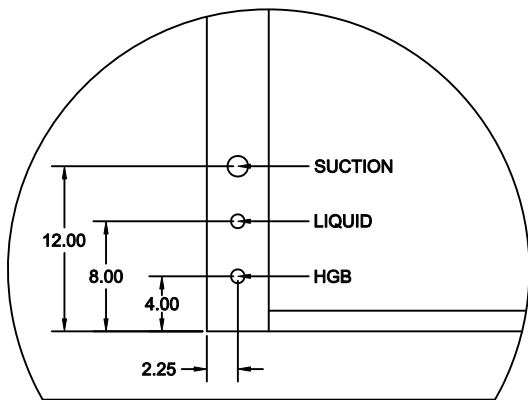

VertiCool Evaporator Section "A" Air Path 25 Tons

FRONT VIEW

RH SIDE

REAR VIEW

LH SIDE

DETAIL A

TONS	A	B	C	D	E	F	G	H	J	K	L	M	N	P	Q	R	S	T	V	W	X	Y	Z	AA
25	88 ¹ / ₄	32 ¹ / ₄	⊗	⊗	36 ¹ / ₄	⊗	⊗	⊗	⊗	⊗	⊗	⊗	⊗	22 ¹³ / ₃₂	15	12 ¹³ / ₁₆	1 ³ / ₄	15 ³ / ₄	80	4 ¹ / ₈	33 ⁹ / ₁₆	1 ¹ / ₁₆	2 ¹⁵ / ₁₆	3 ³ / ₄