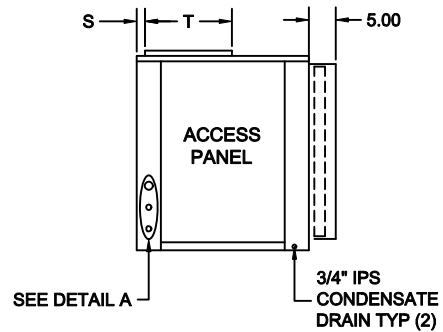

VertiCool Evaporator Section "A" Air Path 25 Tons

FRONT VIEW

RH SIDE

REAR VIEW

LH SIDE

DETAIL A

TONS	A	B	C	D	E	F	G	H	J	K	L	M	N	P	Q	R	S	T	V	W	X	Y	Z	AA
25	88 ¹ / ₄	32 ¹ / ₄	⊗	⊗	36 ¹ / ₄	⊗	⊗	⊗	⊗	⊗	⊗	⊗	⊗	22 ¹³ / ₃₂	15	12 ¹³ / ₁₆	1 ³ / ₄	15 ³ / ₄	80	4 ¹ / ₈	33 ⁹ / ₁₆	1 ¹ / ₁₆	2 ¹⁵ / ₁₆	3 ³ / ₄