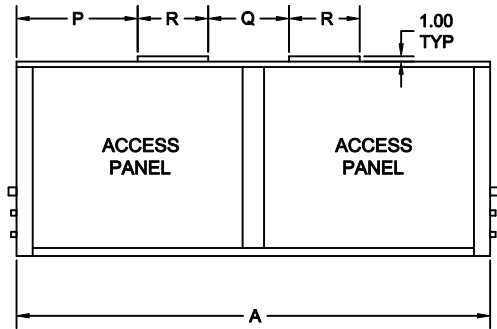

VertiCool Evaporator Section "A" Air Path 25 Tons

FRONT VIEW

RH SIDE

REAR VIEW

LH SIDE

DETAIL A

TONS	A	B	C	D	E	F	G	H	J	K	L	M	N	P	Q	R	S	T	V	W	X	Y	Z	AA
25	88 ¹ / ₄	32 ¹ / ₄	⊗	⊗	36 ¹ / ₄	⊗	⊗	⊗	⊗	⊗	⊗	⊗	⊗	22 ¹³ / ₃₂	15	12 ¹³ / ₁₆	1 ³ / ₄	15 ³ / ₄	80	4 ¹ / ₈	33 ⁹ / ₁₆	1 ¹ / ₁₆	2 ¹⁵ / ₁₆	3 ³ / ₄