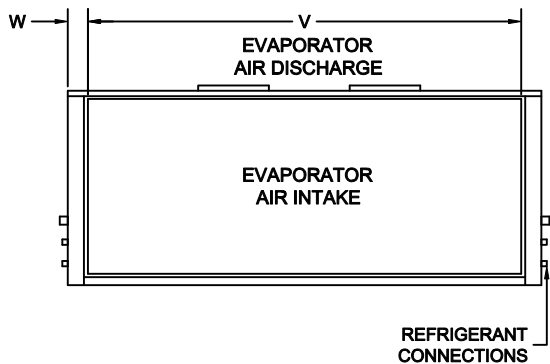

VertiCool Evaporator Section "A" Air Path 25 Tons

FRONT VIEW

RH SIDE

REAR VIEW

LH SIDE

DETAIL A

TONS	A	B	C	D	E	F	G	H	J	K	L	M	N	P	Q	R	S	T	V	W	X	Y	Z	AA
25	88 ¹ / ₄	32 ¹ / ₄	⊗	⊗	36 ¹ / ₄	⊗	⊗	⊗	⊗	⊗	⊗	⊗	⊗	22 ¹³ / ₃₂	15	12 ¹³ / ₁₆	1 ³ / ₄	15 ³ / ₄	80	4 ¹ / ₈	33 ⁹ / ₁₆	1 ¹ / ₁₆	2 ¹⁵ / ₁₆	3 ³ / ₄