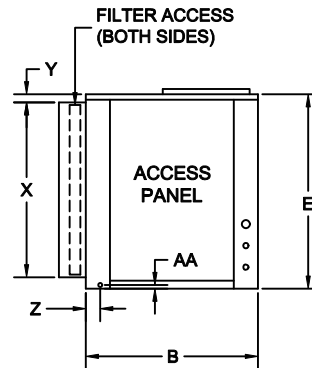

VertiCool Evaporator Section "A" Air Path 25 Tons

FRONT VIEW

RH SIDE

REAR VIEW

LH SIDE

DETAIL A

TONS	A	B	C	D	E	F	G	H	J	K	L	M	N	P	Q	R	S	T	V	W	X	Y	Z	AA
25	88 ¹ / ₄	32 ¹ / ₄	⊗	⊗	36 ¹ / ₄	⊗	⊗	⊗	⊗	⊗	⊗	⊗	⊗	22 ¹³ / ₃₂	15	12 ¹³ / ₁₆	1 ³ / ₄	15 ³ / ₄	80	4 ¹ / ₈	33 ⁹ / ₁₆	1 ¹ / ₁₆	2 ¹⁵ / ₁₆	3 ³ / ₄