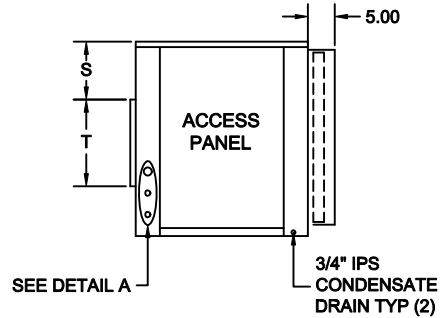

VertiCool Evaporator Section "C" Air Path 25 Tons

FRONT VIEW

RH SIDE

REAR VIEW

LH SIDE

DETAIL A

TONS	A	B	C	D	E	F	G	H	J	K	L	M	N	P	Q	R	S	T	V	W	X	Y	Z	AA
25	88 ¹ / ₄	32 ¹ / ₄	⊗	⊗	36 ¹ / ₄	⊗	⊗	⊗	⊗	⊗	⊗	⊗	⊗	22 ¹ / ₈	14 ³ / ₄	13	10 ¹⁵ / ₁₆	16	80	4 ¹ / ₈	33 ⁹ / ₁₆	1 ¹ / ₁₆	2 ¹⁵ / ₁₆	3 ³ / ₄