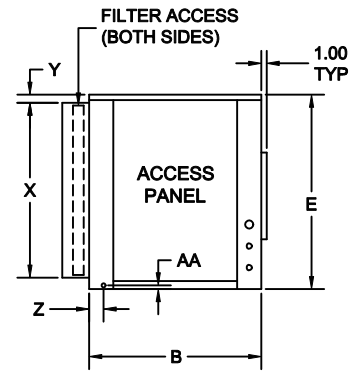

VertiCool Evaporator Section "C" Air Path 25 Tons

FRONT VIEW

RH SIDE

REAR VIEW

LH SIDE

DETAIL A

TONS	A	B	C	D	E	F	G	H	J	K	L	M	N	P	Q	R	S	T	V	W	X	Y	Z	AA
25	88 ¹ / ₄	32 ¹ / ₄	⊗	⊗	36 ¹ / ₄	⊗	⊗	⊗	⊗	⊗	⊗	⊗	⊗	22 ¹ / ₈	14 ³ / ₄	13	10 ¹⁵ / ₁₆	16	80	4 ¹ / ₈	33 ⁹ / ₁₆	1 ¹ / ₁₆	2 ¹⁵ / ₁₆	3 ³ / ₄