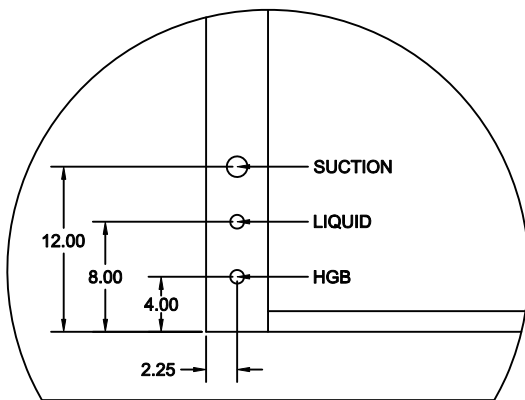

VertiCool Evaporator Section "C" Air Path 25 Tons

FRONT VIEW

RH SIDE

REAR VIEW

LH SIDE

DETAIL A

TONS	A	B	C	D	E	F	G	H	J	K	L	M	N	P	Q	R	S	T	V	W	X	Y	Z	AA
25	88 ¹ / ₄	32 ¹ / ₄	⊗	⊗	36 ¹ / ₄	⊗	⊗	⊗	⊗	⊗	⊗	⊗	⊗	22 ¹ / ₈	14 ³ / ₄	13	10 ¹⁵ / ₁₆	16	80	4 ¹ / ₈	33 ⁹ / ₁₆	1 ¹ / ₁₆	2 ¹⁵ / ₁₆	3 ³ / ₄