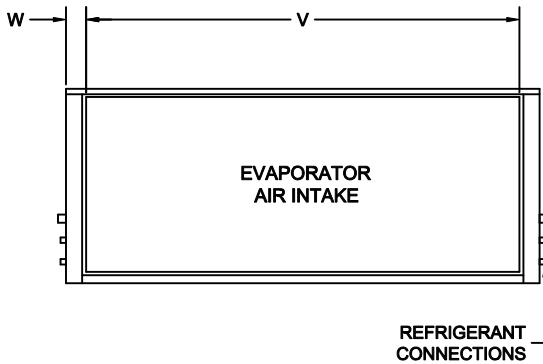

VertiCool Evaporator Section "C" Air Path 25 Tons

FRONT VIEW

RH SIDE

REAR VIEW

LH SIDE

DETAIL A

TONS	A	B	C	D	E	F	G	H	J	K	L	M	N	P	Q	R	S	T	V	W	X	Y	Z	AA
25	88 ¹ / ₄	32 ¹ / ₄	⊗	⊗	36 ¹ / ₄	⊗	⊗	⊗	⊗	⊗	⊗	⊗	⊗	22 ¹ / ₈	14 ³ / ₄	13	10 ¹⁵ / ₁₆	16	80	4 ¹ / ₈	33 ⁹ / ₁₆	1 ¹ / ₁₆	2 ¹⁵ / ₁₆	3 ³ / ₄