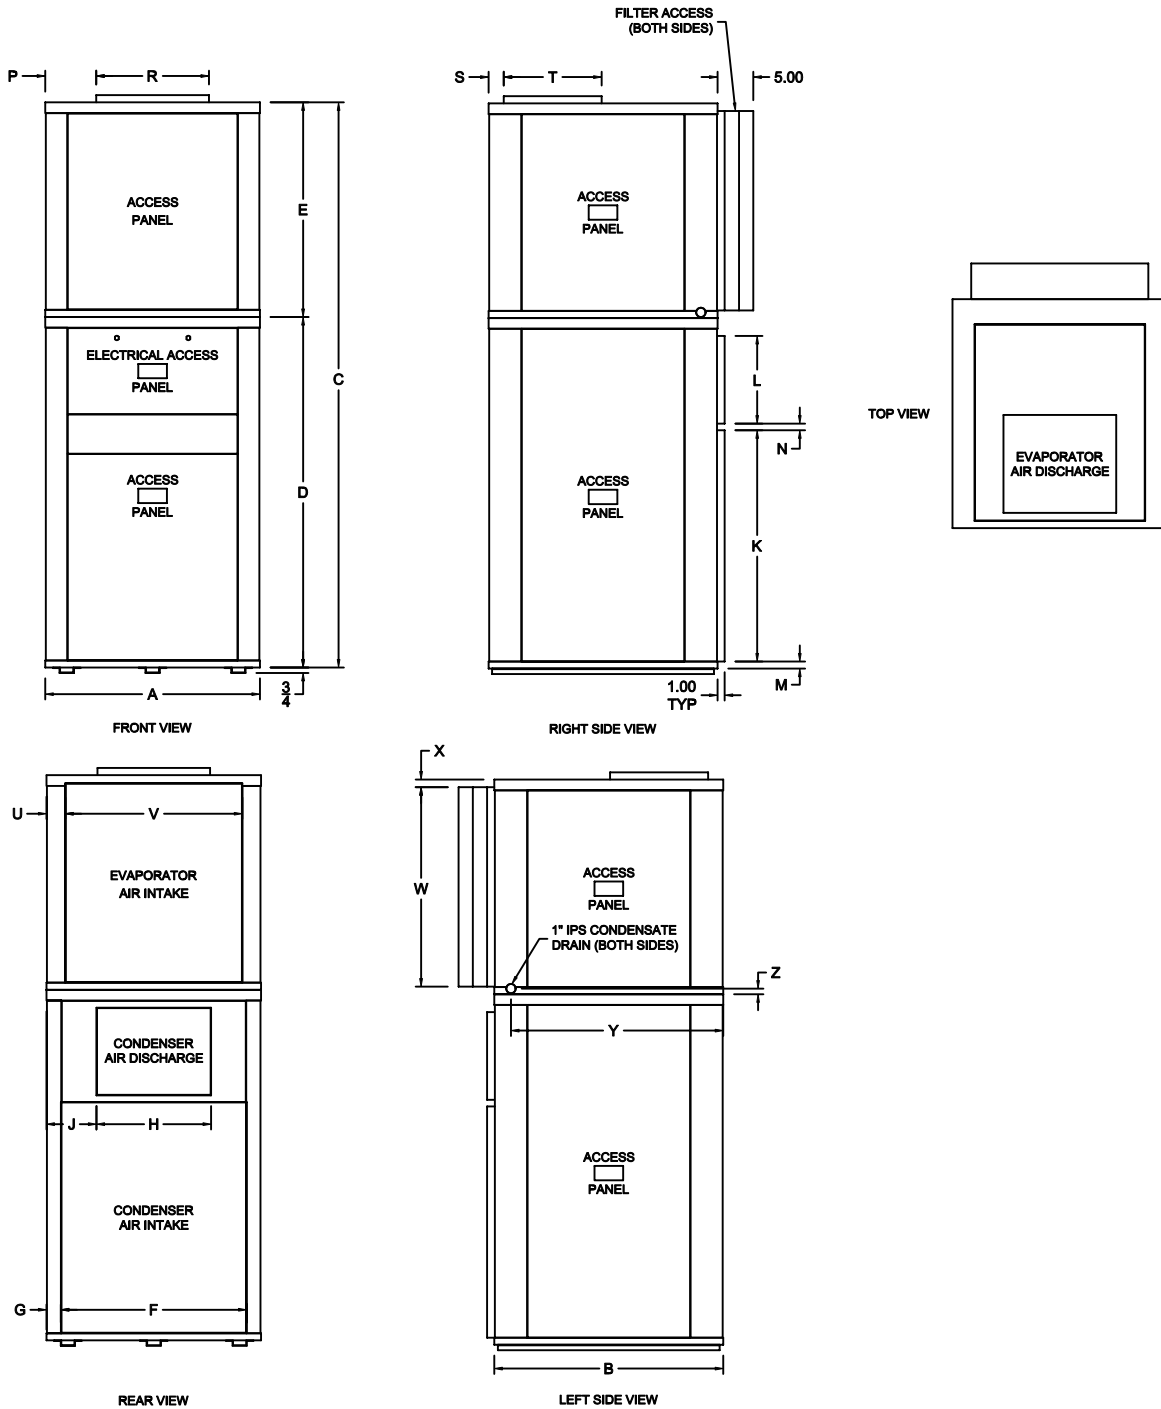

VertiCool Aurora Air-Cooled 3-5 Ton "A" Air Path

TONS	A	B	C	D	E	F	G	H	J	K	L	M	N	P	R	S	T	U	V	W	X	Y	Z
3-5	30	32	79	49	30	25 ³¹ / ₃₂	2	16 ¹ / ₃₂	7	32 ⁵ / ₁₆	12 ¹ / ₄	1	15 ¹⁵ / ₁₆	7 ¹ / ₈	15 ³ / ₄	2 ¹ / ₈	13 ¹¹ / ₁₆	2 ⁵ / ₈	24 ³ / ₄	27 ⁷ / ₈	1 ¹ / ₁₆	29 ¹¹ / ₁₆	25 ²⁵ / ₃₂