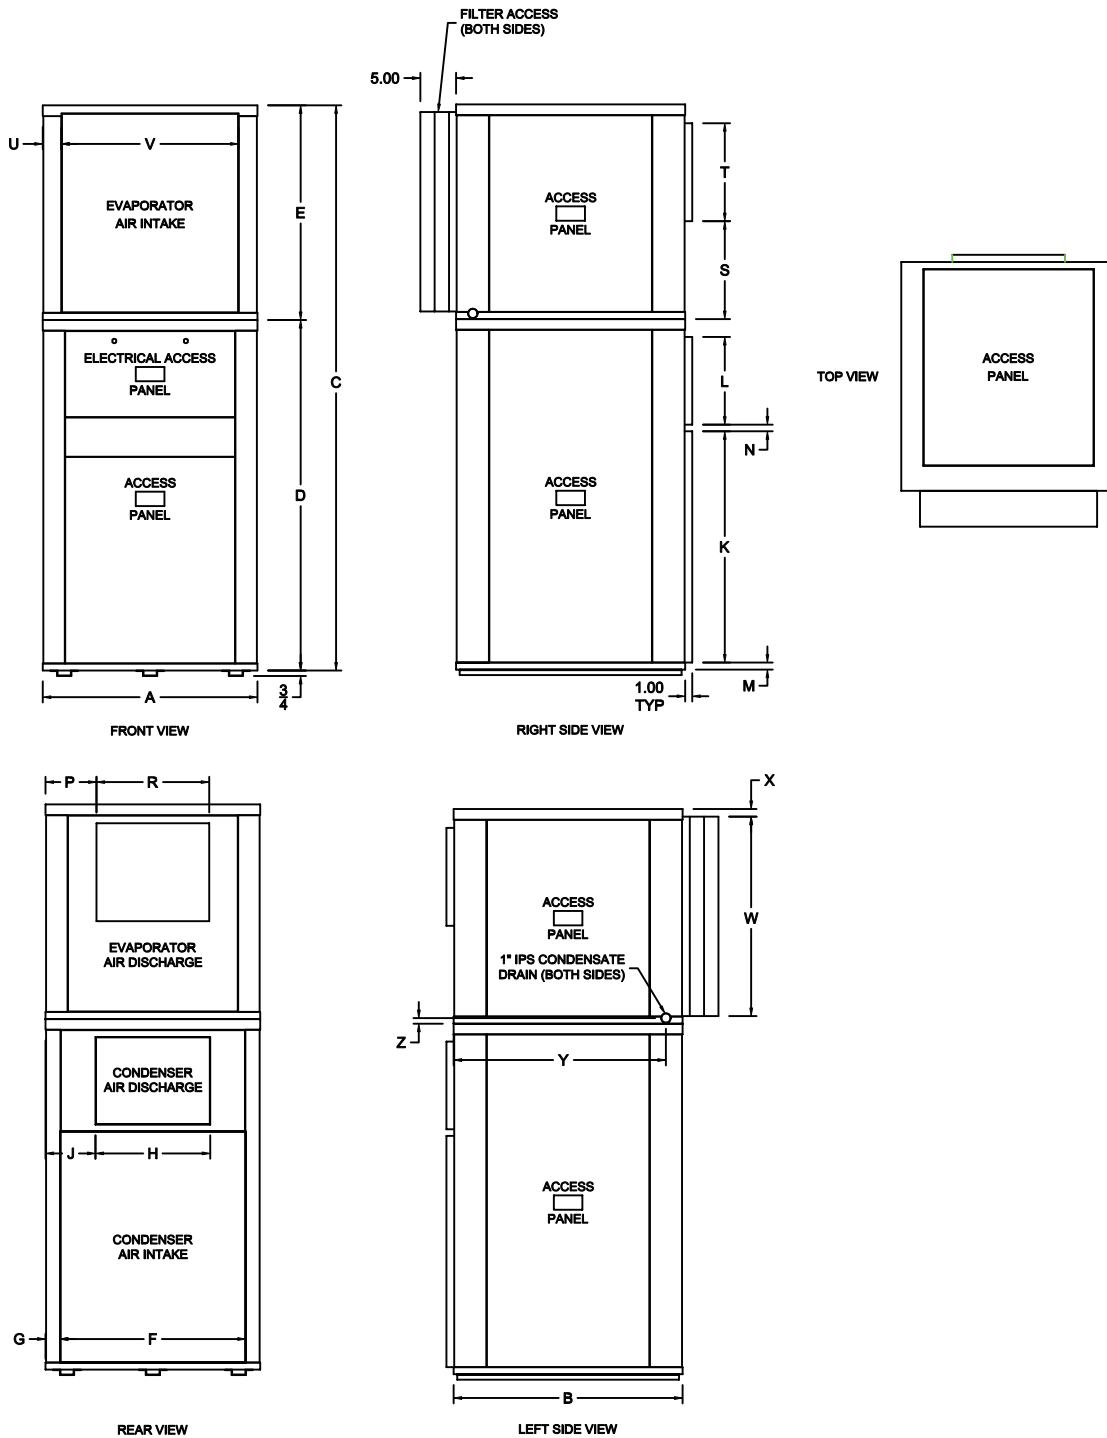

## VertiCool Aurora Air-Cooled 3-5 Ton "D" Air Path

TONS	A	B	C	D	E	F	G	H	J	K	L	M	N	P	R	S	T	U	V	W	X	Y	Z
3-5	30	32	79	49	30	25 <sup>31</sup> / <sub>32</sub>	2	16 <sup>1</sup> / <sub>32</sub>	7	32 <sup>5</sup> / <sub>16</sub>	12 <sup>1</sup> / <sub>4</sub>	1	15 <sup>15</sup> / <sub>16</sub>	7 <sup>1</sup> / <sub>8</sub>	15 <sup>3</sup> / <sub>4</sub>	13 <sup>11</sup> / <sub>16</sub>	13 <sup>11</sup> / <sub>16</sub>	2 <sup>5</sup> / <sub>8</sub>	24 <sup>3</sup> / <sub>4</sub>	27 <sup>7</sup> / <sub>8</sub>	1 <sup>1</sup> / <sub>16</sub>	29 <sup>11</sup> / <sub>16</sub>	25 <sup>25</sup> / <sub>32</sub>