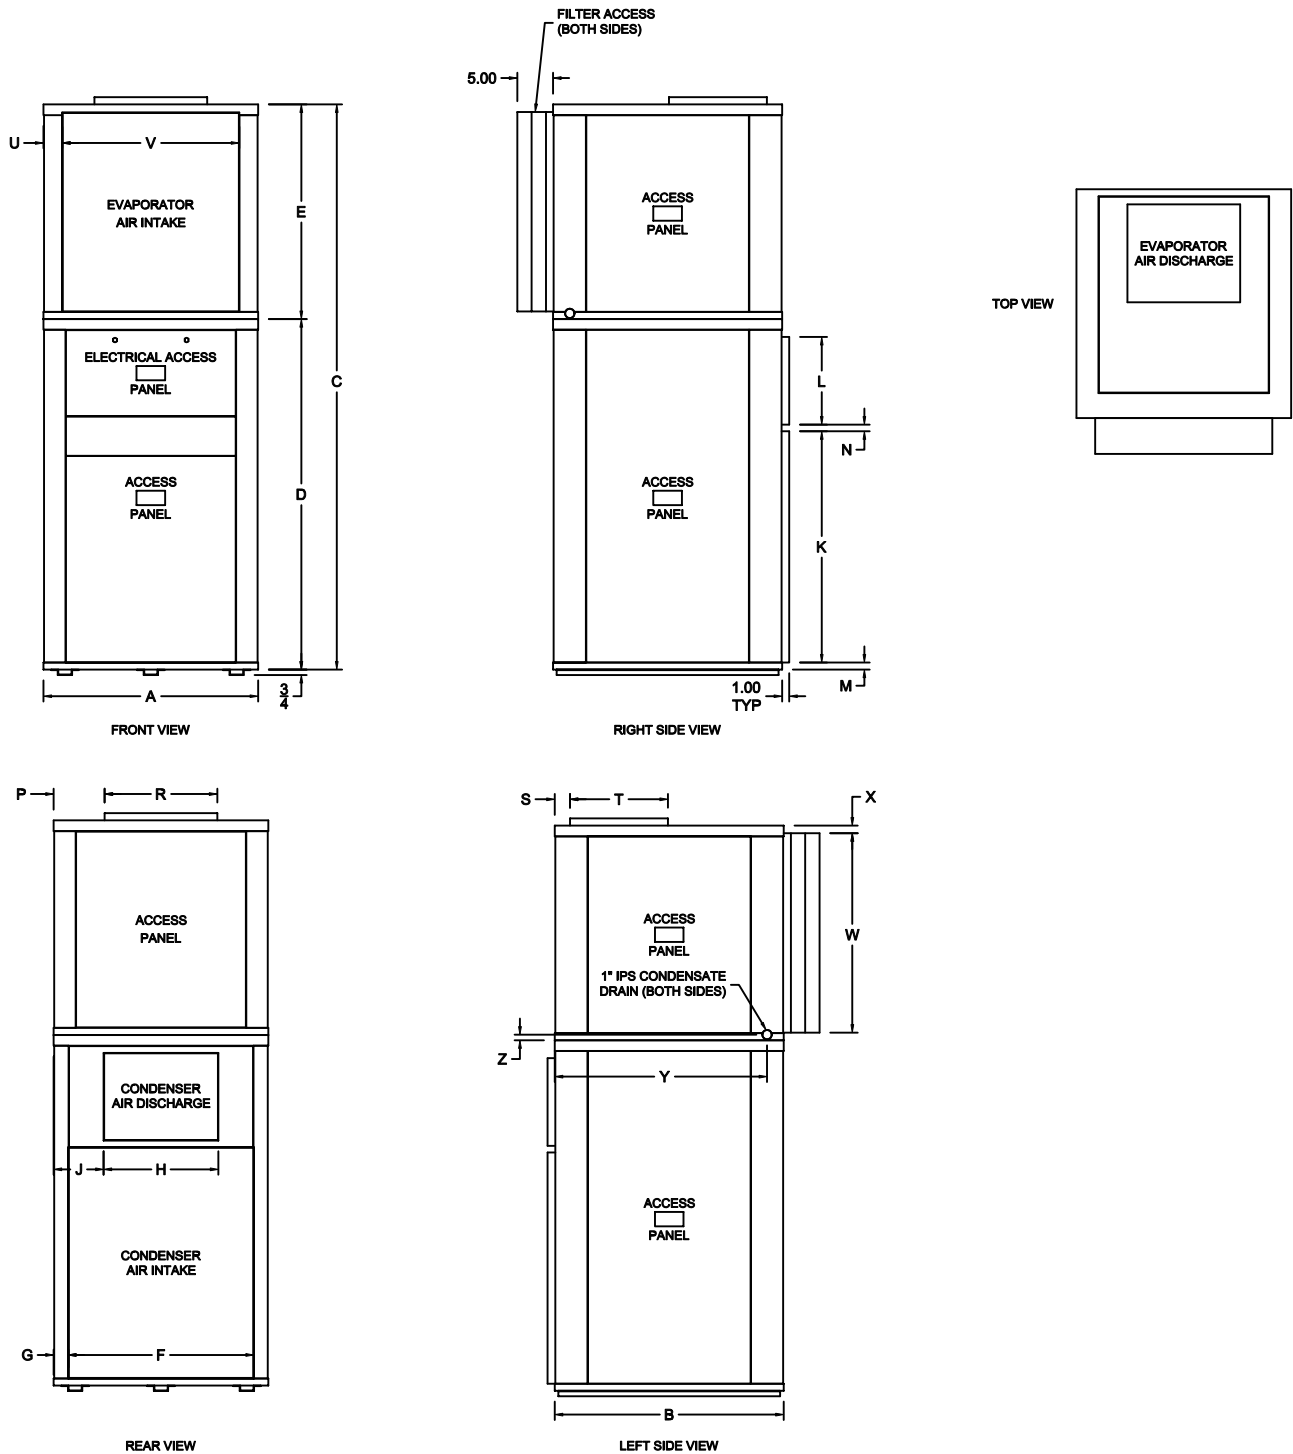

VertiCool Aurora Air-Cooled 3-5 Ton "B" Air Path

TONS	A	B	C	D	E	F	G	H	J	K	L	M	N	P	R	S	T	U	V	W	X	Y	Z
3-5	30	32	79	49	30	25 $\frac{31}{32}$	2	16 $\frac{1}{32}$	7	32 $\frac{5}{16}$	12 $\frac{1}{4}$	1	15 $\frac{15}{16}$	7 $\frac{1}{8}$	15 $\frac{3}{4}$	2 $\frac{1}{8}$	13 $\frac{11}{16}$	2 $\frac{5}{8}$	24 $\frac{3}{4}$	27 $\frac{7}{8}$	1 $\frac{1}{16}$	29 $\frac{11}{16}$	25 $\frac{25}{32}$