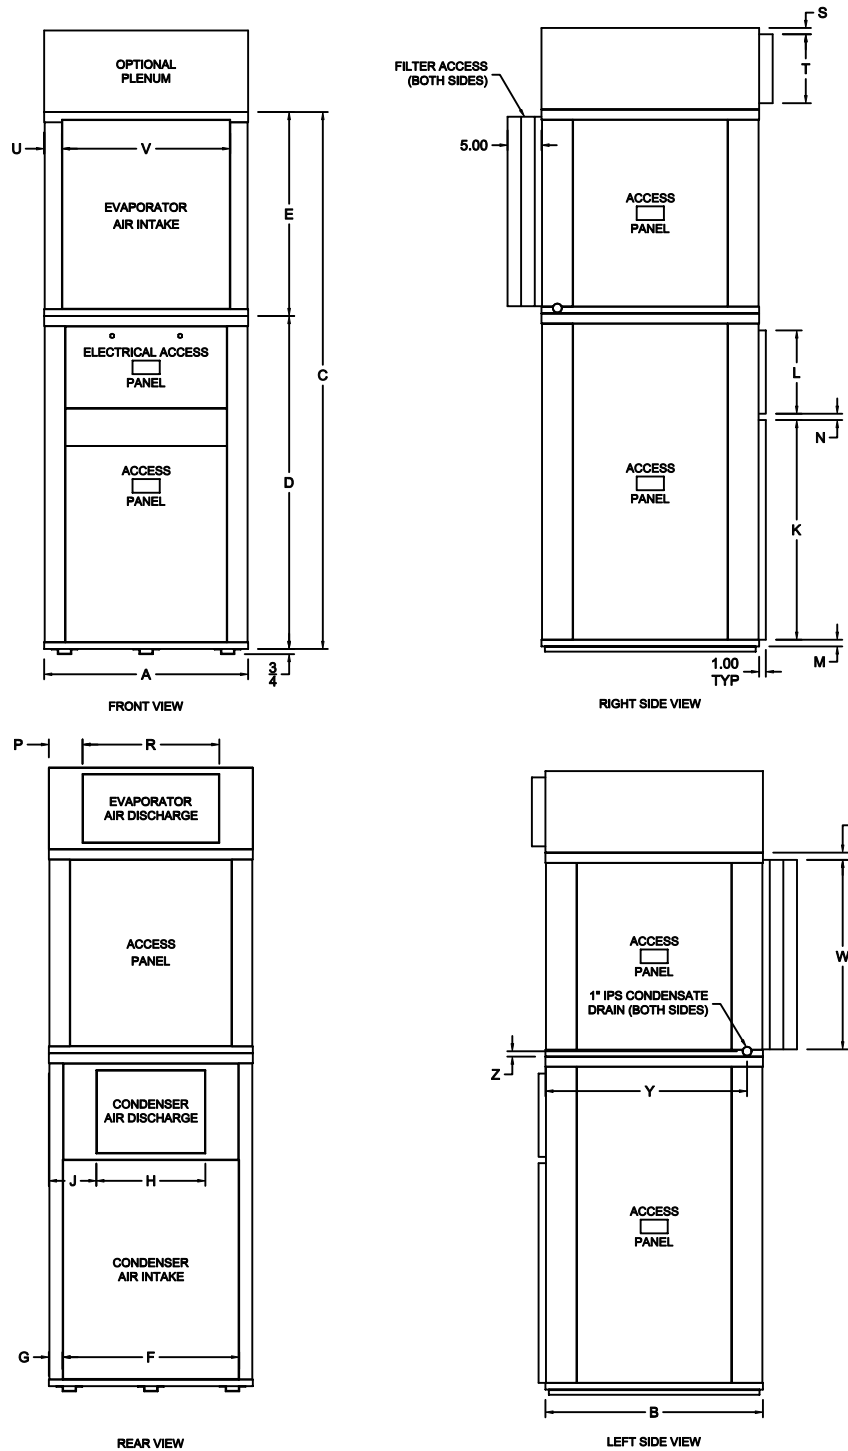

VertiCool Aurora Air-Cooled 3-5 Ton "BPR" Air Path

TONS	A	B	C	D	E	F	G	H	J	K	L	M	N	P	R	S	T	U	V	W	X	Y	Z
3-5	30	32	79	49	30	25 ³¹ / ₃₂	2	16 ¹ / ₃₂	7	32 ⁵ / ₁₆	12 ¹ / ₄	1	15 ¹⁵ / ₁₆	4 ¹⁵ / ₁₆	20 ¹ / ₈	15 ¹⁵ / ₁₆	10 ¹ / ₈	2 ⁵ / ₈	24 ³ / ₄	27 ⁷ / ₈	1 ¹ / ₁₆	29 ¹¹ / ₁₆	25 ²⁵ / ₃₂