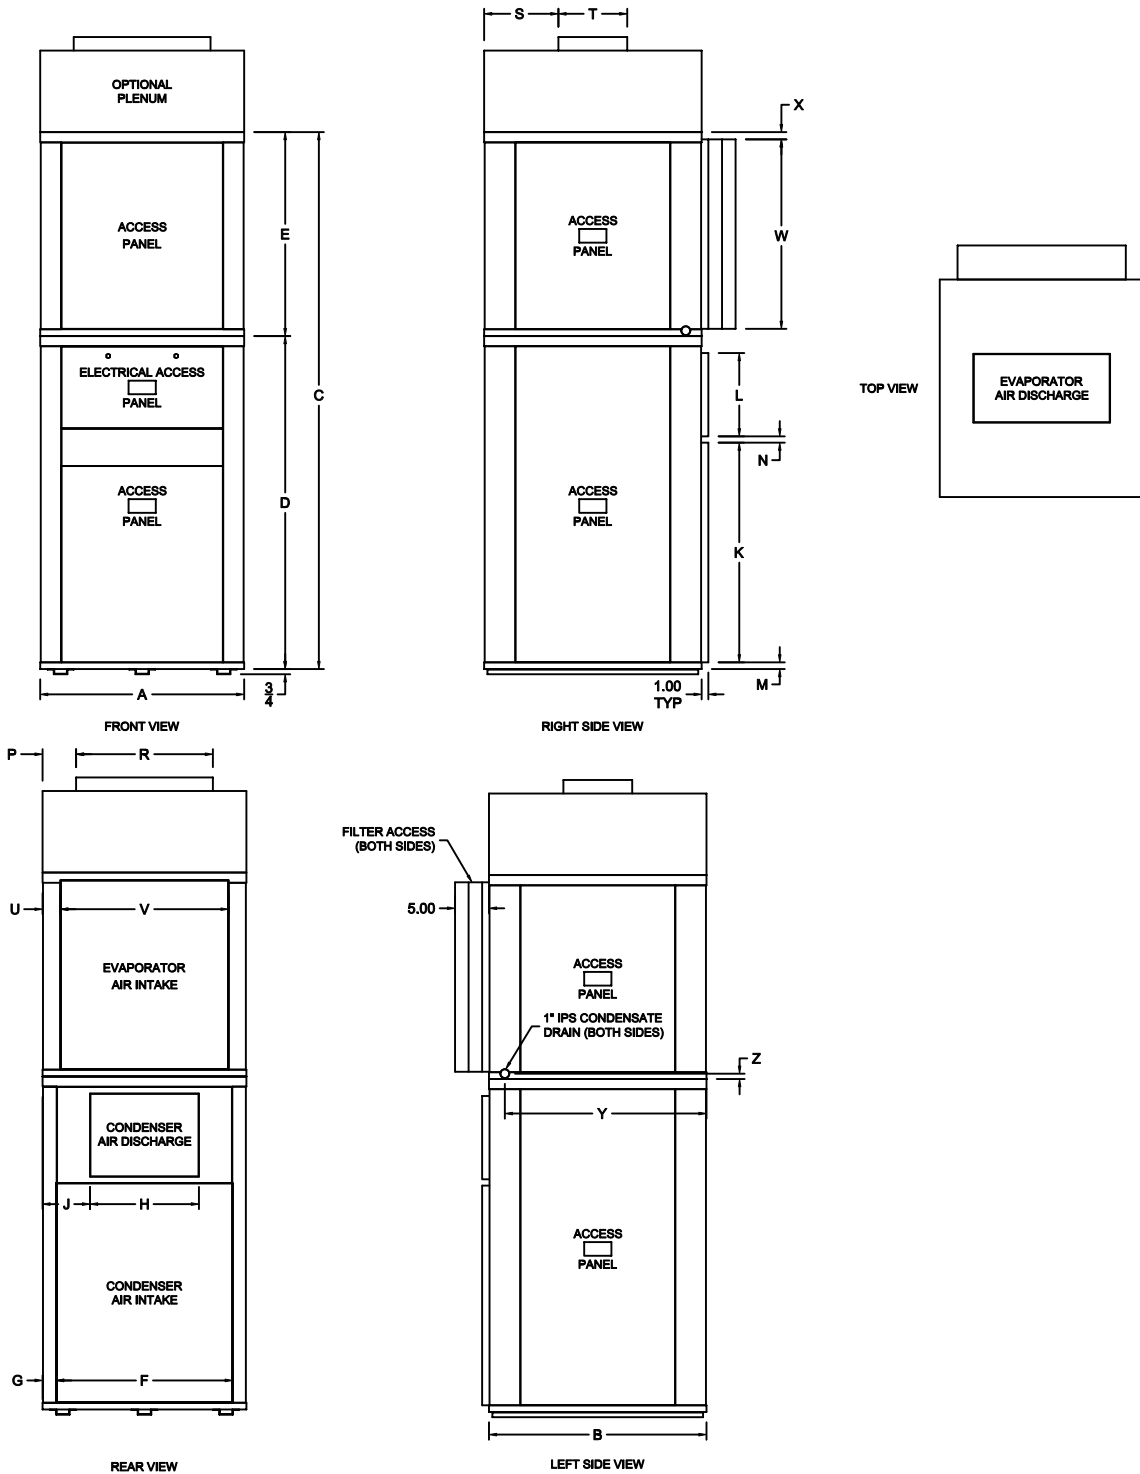

## VertiCool Aurora Air-Cooled 3-5 Ton "APT" Air Path

TONS	A	B	C	D	E	F	G	H	J	K	L	M	N	P	R	S	T	U	V	W	X	Y	Z
3-5	30	32	79	49	30	25 <sup>31</sup> / <sub>32</sub>	2	16 <sup>1</sup> / <sub>32</sub>	7	32 <sup>5</sup> / <sub>16</sub>	12 <sup>1</sup> / <sub>4</sub>	1	15 <sup>15</sup> / <sub>16</sub>	4 <sup>15</sup> / <sub>16</sub>	20 <sup>1</sup> / <sub>8</sub>	10 <sup>15</sup> / <sub>16</sub>	10 <sup>1</sup> / <sub>8</sub>	2 <sup>5</sup> / <sub>8</sub>	24 <sup>3</sup> / <sub>4</sub>	27 <sup>7</sup> / <sub>8</sub>	1 <sup>1</sup> / <sub>16</sub>	29 <sup>11</sup> / <sub>16</sub>	25 <sup>25</sup> / <sub>32</sub>