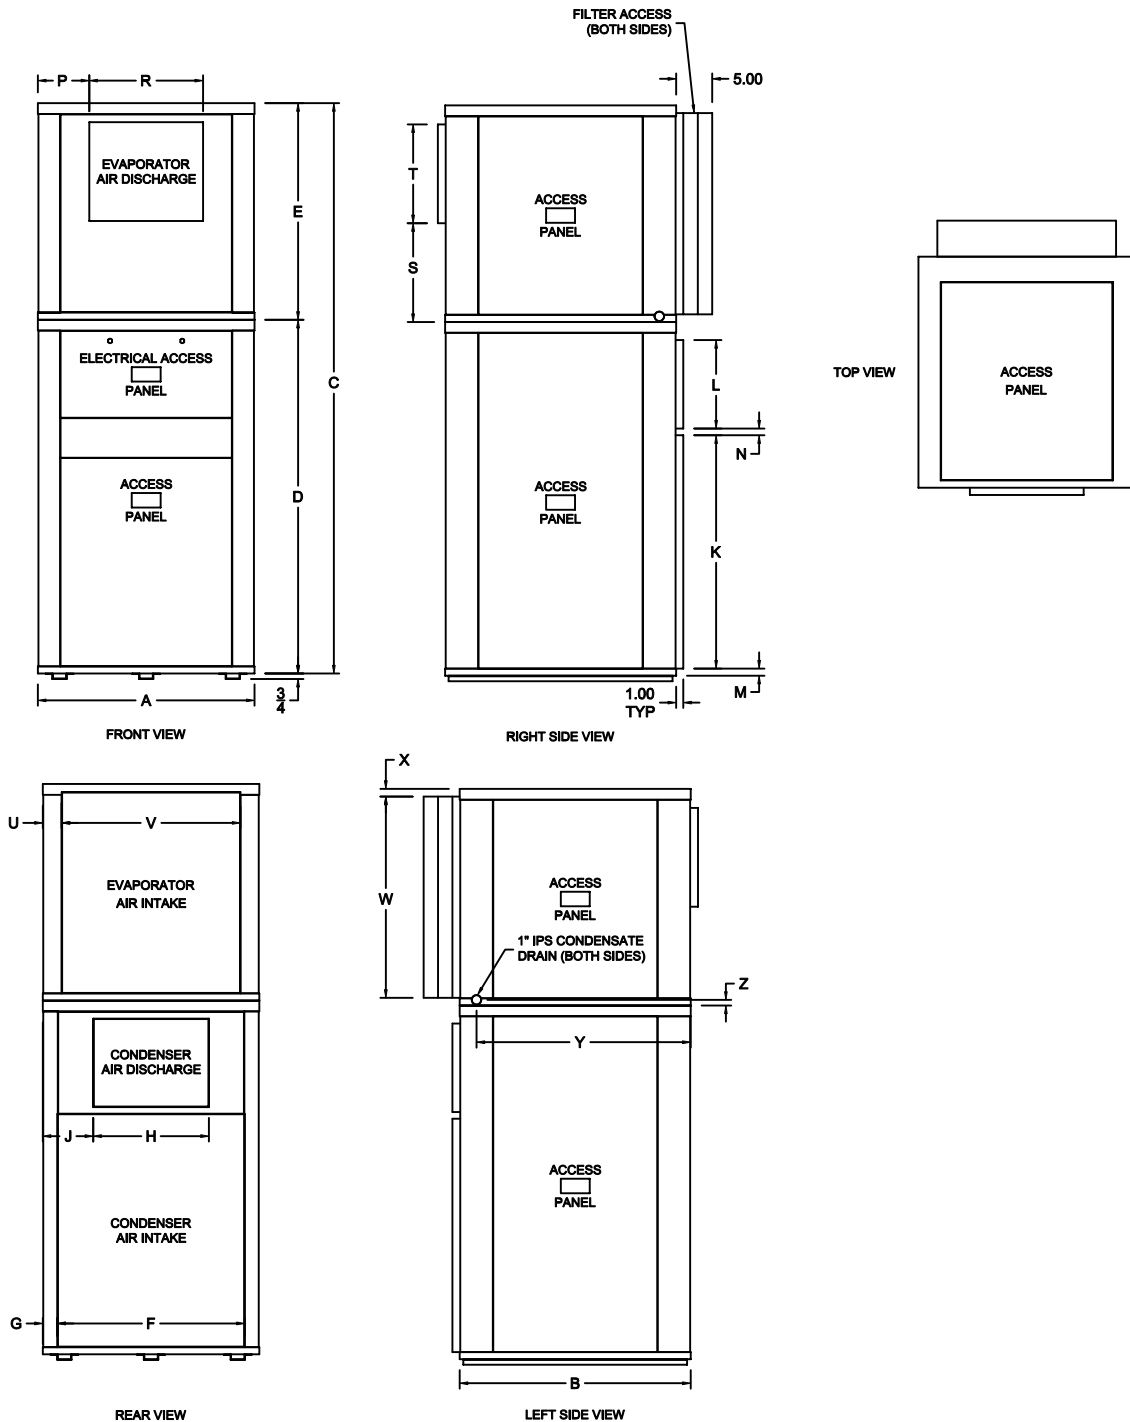

VertiCool Aurora Air-Cooled 3-5 Ton "C" Air Path

TONS	A	B	C	D	E	F	G	H	J	K	L	M	N	P	R	S	T	U	V	W	X	Y	Z
3-5	30	32	79	49	30	25 ³¹ / ₃₂	2	16 ¹ / ₃₂	7	32 ⁵ / ₁₆	12 ¹ / ₄	1	15 ¹⁵ / ₁₆	7 ¹ / ₈	15 ³ / ₄	13 ¹¹ / ₁₆	13 ¹¹ / ₁₆	2 ⁵ / ₈	24 ³ / ₄	27 ⁷ / ₈	1 ¹ / ₁₆	29 ¹¹ / ₁₆	25 ²⁵ / ₃₂