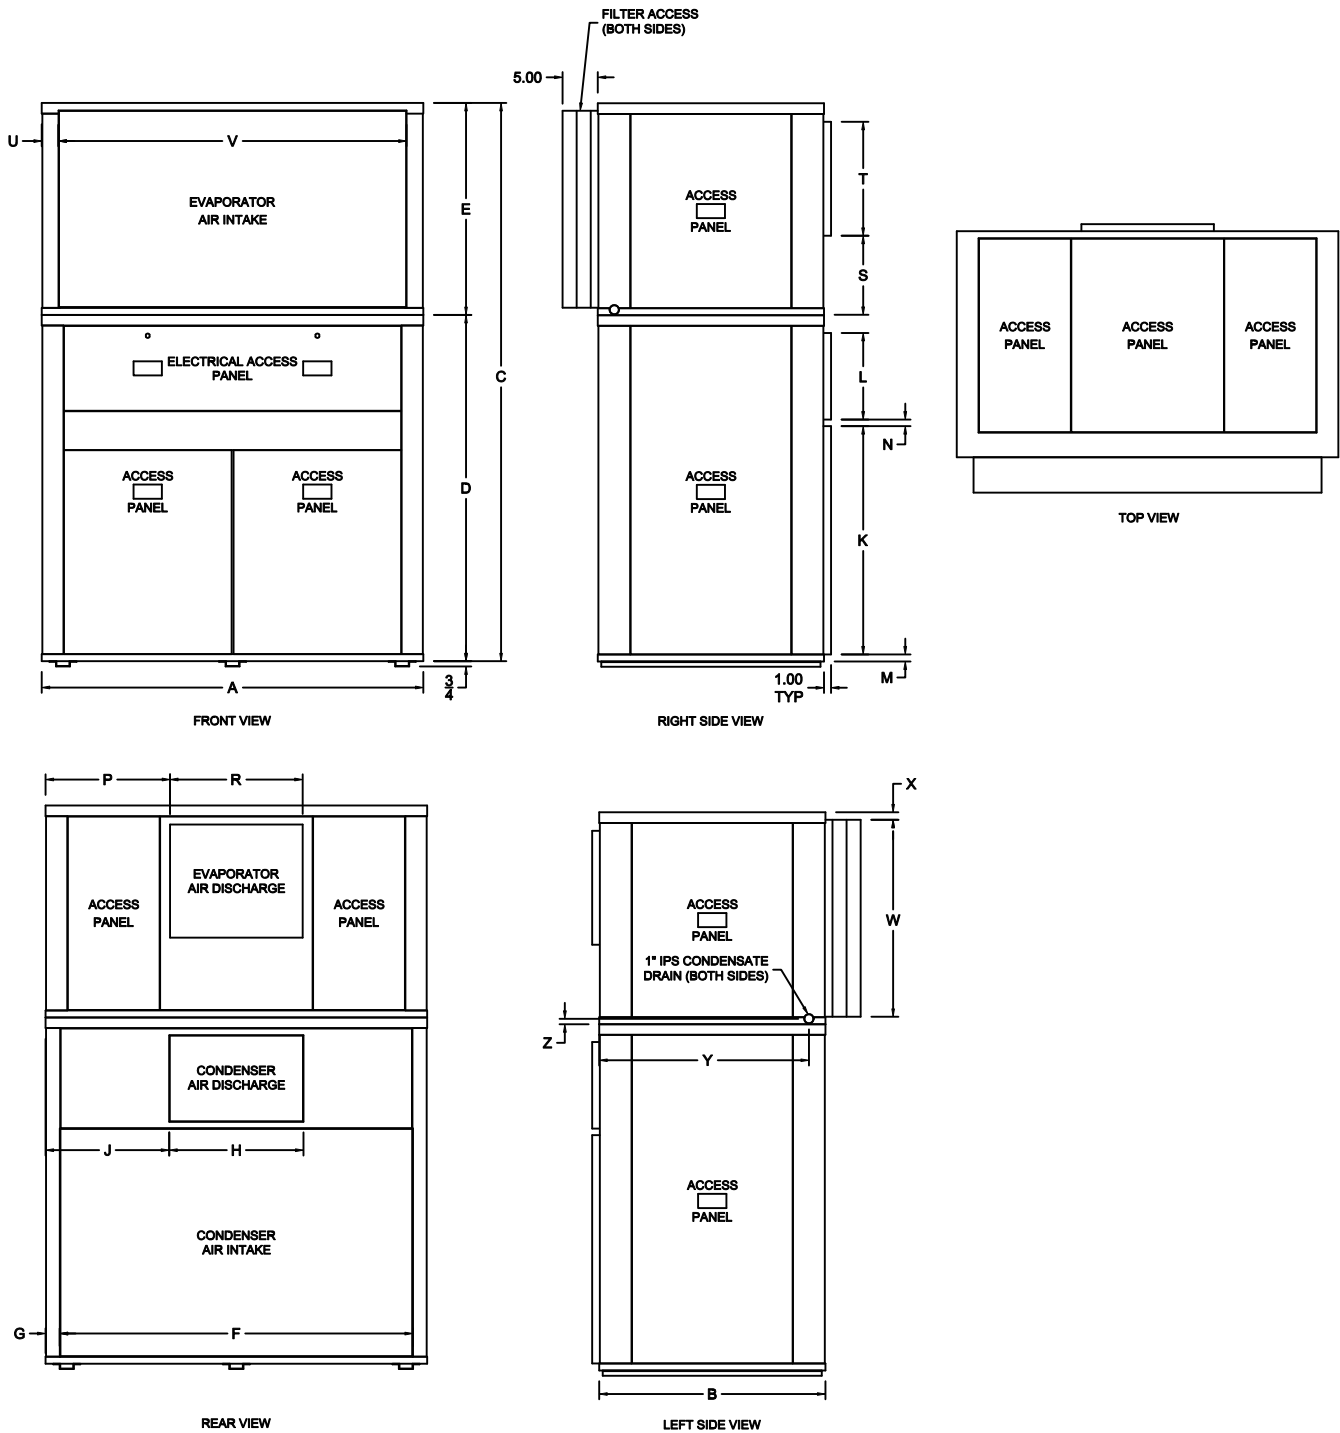

VertiCool Aurora Air-Cooled 6-10 Ton "D" Air Path

TONS	A	B	C	D	E	F	G	H	J	K	L	M	N	P	R	S	T	U	V	W	X	Y	Z
6-10	54	32	79	49	30	49 ³¹ / ₃₂	2	19	17 ¹ / ₂	32 ⁵ / ₁₆	12 ¹ / ₄	1	15 ¹⁵ / ₁₆	17 ⁵ / ₈	18 ³ / ₄	11 ¹ / ₄	16 ¹ / ₈	2 ³ / ₈	49 ¹ / ₄	27 ⁷ / ₈	1 ¹ / ₁₆	29 ¹¹ / ₁₆	25 ²⁵ / ₃₂