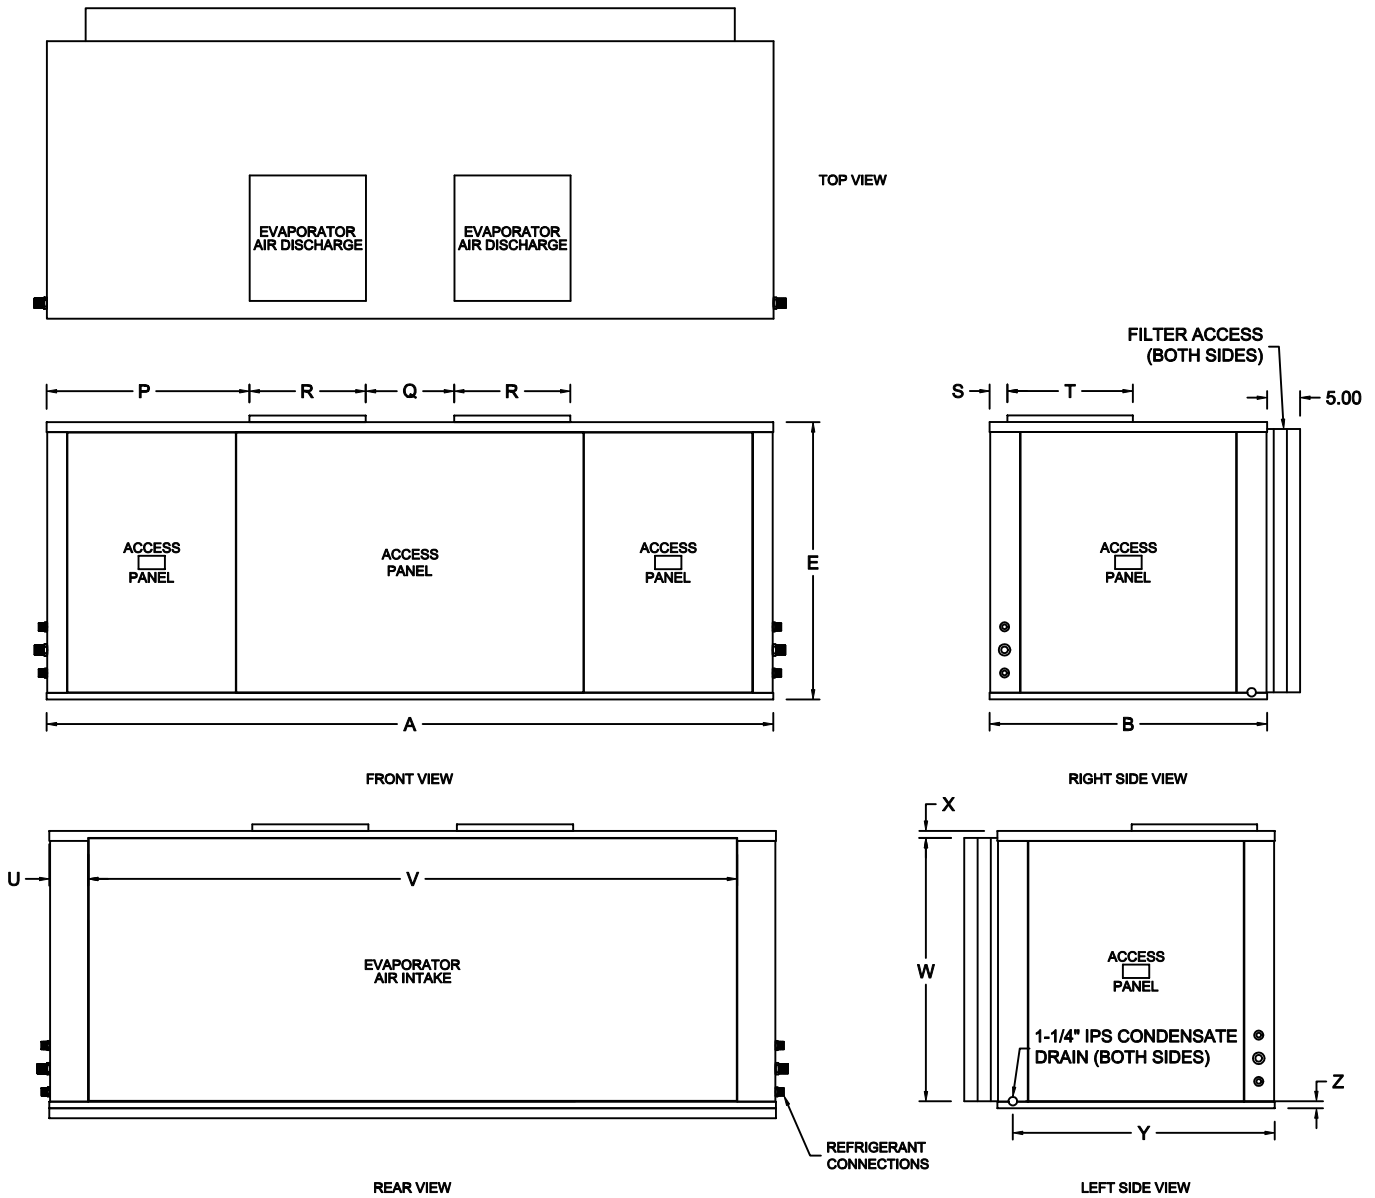

VertiCool Aurora Evaporator Section Only 35 Ton Top Discharge

TONS	A	B	C	D	E	F	G	H	J	K	L	M	N	P	Q	R	S	T	U	V	W	X	Y	Z
35	110	42	X	X	42	X	X	X	X	X	X	X	X	30 ²³ / ₃₂	13 ¹³ / ₃₂	17 ¹⁹ / ₃₂	2 ²¹ / ₃₂	19	5 ⁷ / ₈	98 ¹ / ₄	39 ⁷ / ₈	1 ¹ / ₁₆	39 ²¹ / ₃₂	1 ¹ / ₁₆